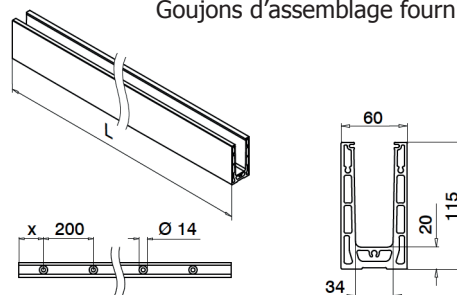

TOPMONTAGE EASY GLASS SMART
MONTAGE AU SOL EASY GLASS SMART

Vloerprofielen voor topmontage.
Profil de sol, montage au sol.

Inclusief 6 verbindingstiften.
Goujons d'assemblage fournis.

MOD 8210

Art. Nr	Materiaal Matériel	Kleur Couleur	L mm
168210-050-00-99	Aluminium	Ral 9005 structuurlak / laque structurée	5000