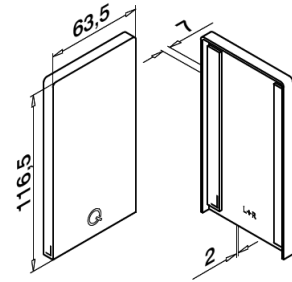

Links - rechts
Gauche - droite