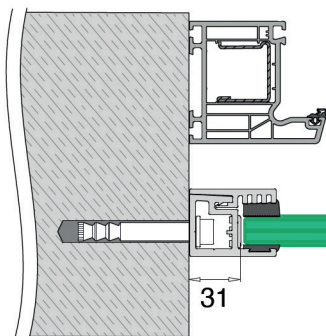

Montage op het kozijn.
Montage sur cadre.