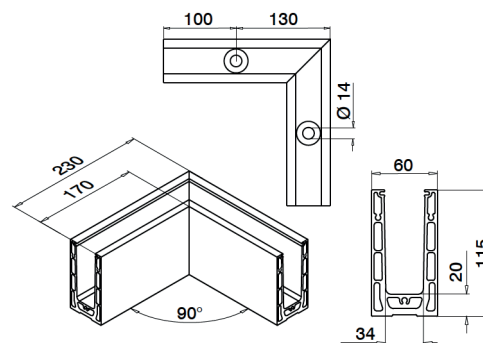

MOD 8210

Art. Nr	Materiaal Matériel	Kleur Couleur	L mm
168210-050-00-99	Aluminium	Ral 9005 structuurlak / laque structurée	5000

Hoeken voor topmontage.
Angles, montage au sol.

Binnen- en buitenhoek.
Angle rentrant et sortant.