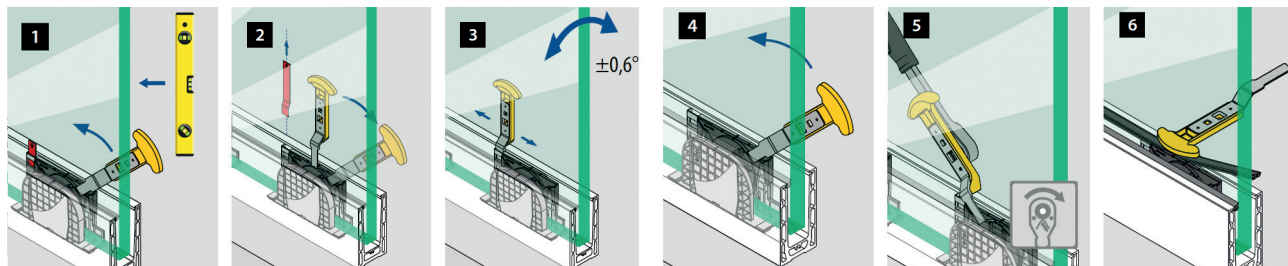

Q-disc® en inlay tool.
Outil pour Q-disc® et cale.

MOD 1000

Art. Nr

201000

1 Zet vast en controleer de uitlijning. Fixez et vérifiez l'alignement.

2 Draaien. Tourner.

3 Uitlijnen. Régler.

4 Vastzetten. Fixez.

5 Check de handleiding voor de instelling van de momentsleutel. Consultez la notice afin de connaître la tension de serrage.

TOPMONTAGE EASY GLASS SMART
MONTAGE AU SOL EASY GLASS SMART

Q-disc® System (Set met rubbers, inlays en Q-disc®)
Q-disc® System (Set de caoutchouc, cale et Q-disc®)