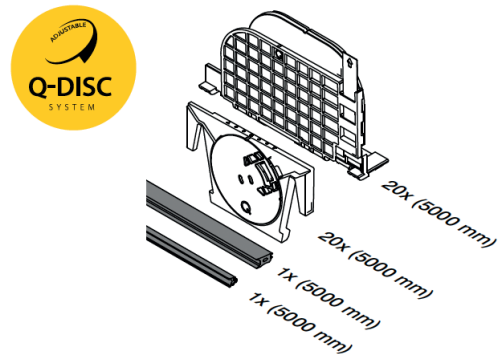

Voor instelbare glasinklemming.
Pour une fixation ajustable du verre.

MOD 8201

Art. Nr	Materiaal Matériel	T	L mm
208201-050-12	Monolithisch / Mono	12	5000
208201-050-15	Monolithisch / Mono	15	5000
208201-250-12	Monolithisch / Mono	12	L=25M
208201-250-15	Monolithisch / Mono	15	L=25M
208201-050-13	Gelaagd / Feuilleté	12,76 (6-0,76-6)	5000
208201-050-14	Gelaagd / Feuilleté	13,52 (6-1,52-6)	5000
208201-050-17	Gelaagd / Feuilleté	16,76 (8-0,76-8)	5000
208201-050-18	Gelaagd / Feuilleté	17,52 (8-1,52-8)	5000
208201-250-13	Gelaagd / Feuilleté	12,76 (6-0,76-6)	L=25M
208201-250-14	Gelaagd / Feuilleté	13,52 (6-1,52-6)	L=25M
208201-250-17	Gelaagd / Feuilleté	16,76 (8-0,76-8)	L=25M
208201-250-18	Gelaagd / Feuilleté	17,52 (8-1,52-8)	L=25M