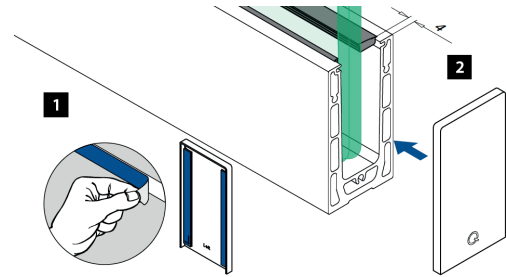

Eindkappen voor topmontage.
Embouts, montage au sol.

Links - rechts
Gauche - droite