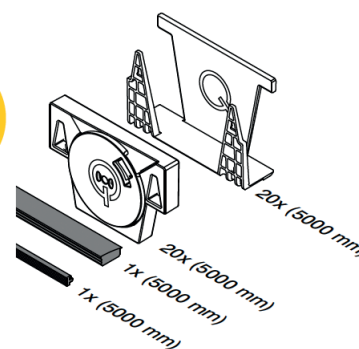

Voor vaste glasinklemming.
Pour une fixation du verre.