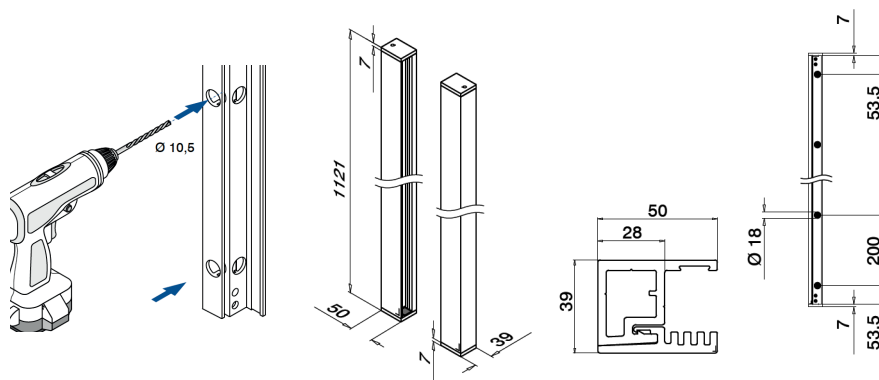

MOD 1361

Art. Nr	W	L
201361-016	16	33M

Muurprofiel.
Profil de mur.

Inclusief: 2 profielen voor 1100mm hoog glas, 4 afdekkoppen en 4 eindstukken. Deels voorgeboord.
Compris: 2 profils pour hauteur de verres 1100mm, 4 caches et 4 embouts. Trous de perçage borgnes.