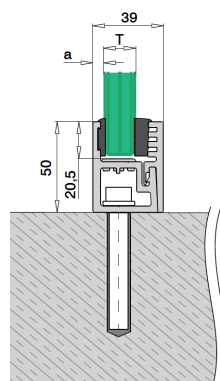

MOD 683x

Art. Nr	Materiaal Matériel	T	A mm
20683x-xxx-12	Monolithisch / Mono	12	10,5
20683x-xxx-15	Monolithisch / Mono	15	10,5
20683x-xxx-19	Monolithisch / Mono	19	6,5
20683x-xxx-13	Gelaagd / Feuilleté	12,76	10,5
20683x-xxx-14	Gelaagd / Feuilleté	13,52	10,5
20683x-xxx-17	Gelaagd / Feuilleté	16,76	6,5
20683x-xxx-18	Gelaagd / Feuilleté	17,52	6,5
220683x-xxx-21	Gelaagd / Feuilleté	20,76	6,5
20683x-xxx-22	Gelaagd / Feuilleté	21,52	6,5