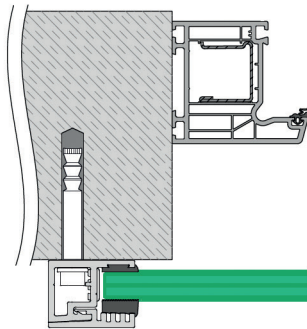

MOD 6830

Art. Nr	Materiaal Matériel	T	L mm
206830-211-12	Monolithisch / Mono	12	2 x 1100
206830-211-15	Monolithisch / Mono	15	2 x 1100
206830-211-19	Monolithisch / Mono	19	2 x 1100
206830-211-13	Gelaagd / Feuilleté	12,76 (6-0,76-6)	2 x 1100
206830-211-14	Gelaagd / Feuilleté	13,52 (6-1,52-6)	2 x 1100
206830-211-17	Gelaagd / Feuilleté	16,76 (8-0,76-8)	2 x 1100
206830-211-18	Gelaagd / Feuilleté	17,52 (8-1,52-8)	2 x 1100
206830-211-21	Gelaagd / Feuilleté	20,76 (10-0,76-10)	2 x 1100
206830-211-22	Gelaagd / Feuilleté	21,52 (10-1,52-10)	2 x 1100

Montage op de gevel.
Montage en façade.

Montage in de dag.
Montage entre murs.