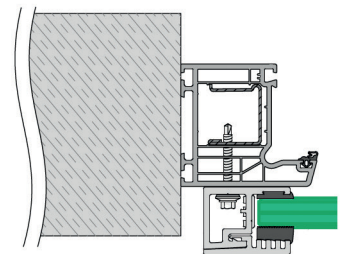

MOD 683x

Art. Nr	Materiaal Matériel	T	A mm
20683x-xxx-12	Monolithisch / Mono	12	10,5
20683x-xxx-15	Monolithisch / Mono	15	10,5
20683x-xxx-19	Monolithisch / Mono	19	6,5
20683x-xxx-13	Gelaagd / Feuilleté	12,76	10,5
20683x-xxx-14	Gelaagd / Feuilleté	13,52	10,5
20683x-xxx-17	Gelaagd / Feuilleté	16,76	6,5
20683x-xxx-18	Gelaagd / Feuilleté	17,52	6,5
220683x-xxx-21	Gelaagd / Feuilleté	20,76	6,5
20683x-xxx-22	Gelaagd / Feuilleté	21,52	6,5