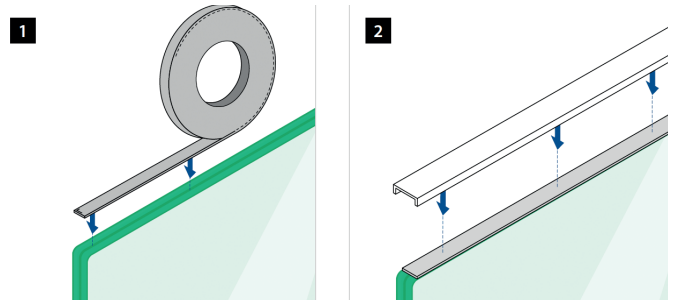

MOD 1361

Art. Nr	W	L
201361-016	16	33M