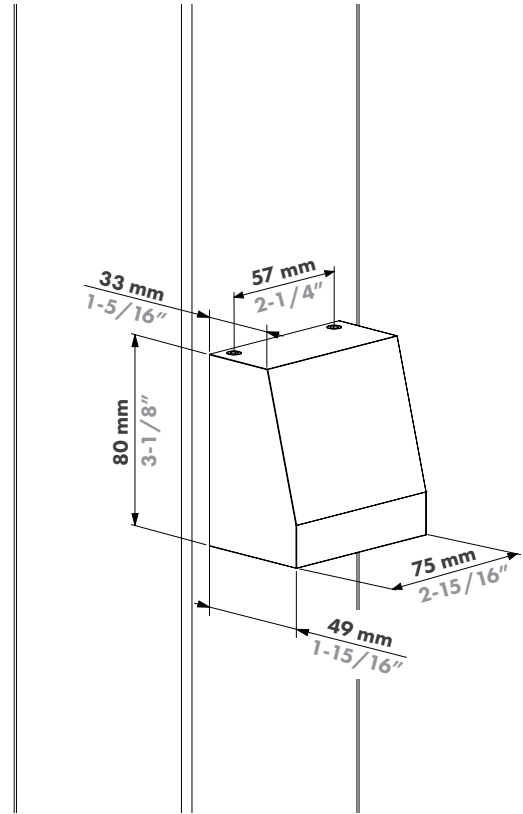

LOCINOX

HEPTA75

Wat maakt deze verlichting bijzonder?

- Gemakkelijk te installeren door iedereen, technisch of niet-technisch
- Geschikt voor wand-, paal- en profielmontage
- Serieschakeling mogelijk
- Duurzaam
- Getest onder alle weersomstandigheden
- Esthetische, tijdloze ontwerpen
- Lakbaar
- Uitwisselbaar
- Veelzijdig: kan gecombineerd worden met aluminium, stalen en houten palen
- Eenvoudige en minimale poortvoorbereiding

Kenmerken

Lamptype:	LED
Levensduur:	50 000 h
Helderheid:	230V AC-versie: 300 lumen 12-24V DC-versie: 270 lumen
Kleurtemperatuur:	230V AC: 2700 K 12-24V DC: 2700 K
Kleuropties:	Zwart Zilver Antraciet Lakbaar
Beoordeeld voor buiten:	IP65
IK-beoordeling:	IK06
Buitengebruik:	-30°C – 70°C 20-95% RH
Energieverbruik:	230V AC-versie: max 4,6W 12-24V DC-versie: max 3W
Stralingshoek:	Wijd, type sfeerverlichting
Materialen:	Aluminium, gefabriceerd kunststof
Certificeringen:	CE