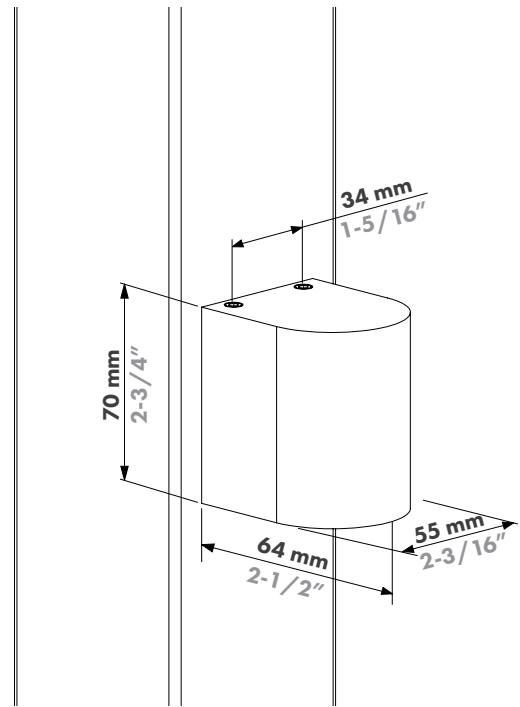

LOCINOX

ARCO55

Wat maakt deze verlichting bijzonder?

- Gemakkelijk te installeren door iedereen, technisch of niet-technisch
- Geschikt voor wand-, paal- en profielmontage
- Serieschakeling mogelijk
- Duurzaam
- Getest onder alle weersomstandigheden
- Esthetische, tijdloze ontwerpen
- Lakbaar
- Uitwisselbaar
- Veelzijdig: kan gecombineerd worden met aluminium, stalen en houten palen
- Eenvoudige en minimale poortvoorbereiding

Kenmerken

Lamptype:	LED
Levensduur:	50 000 h
Helderheid:	230V AC-versie: 300 lumen 12-24V DC-versie: 270 lumen
Kleurtemperatuur:	230V AC: 2700 K 12-24V DC: 2700 K
Kleuropties:	Zwart Zilver Antraciet Lakbaar
Beoordeeld voor buiten:	IP65
IK-beoordeling:	IK06
Buitengebruik:	-30°C – 70°C 20-95% RH
Energieverbruik:	230V AC-versie: max 4,6W 12-24V DC-versie: max 3W
Stralingshoek:	Wijd, type sfeerverlichting
Materialen:	Aluminium, gefabriceerd kunststof
Certificeringen:	CE