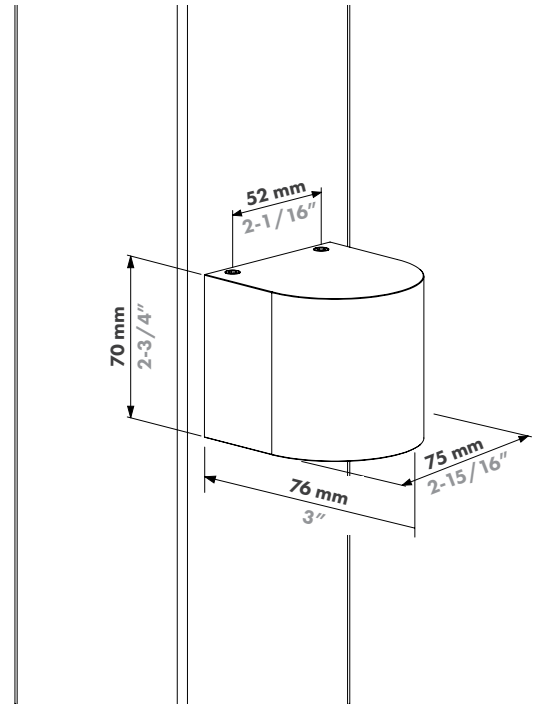

LOCINOX

ARCO75

Wat maakt deze verlichting bijzonder?

- Gemakkelijk te installeren door iedereen, technisch of niet-technisch
- Geschikt voor wand-, paal- en profielmontage
- Serieschakeling mogelijk
- Duurzaam
- Getest onder alle weersomstandigheden
- Esthetische, tijdloze ontwerpen
- Lakbaar
- Uitwisselbaar
- Veelzijdig: kan gecombineerd worden met aluminium, stalen en houten palen
- Eenvoudige en minimale poortvoorbereiding

Kenmerken

Lamptype:	LED
Levensduur:	50 000 h
Helderheid:	230V AC-versie: 300 lumen 12-24V DC-versie: 270 lumen
Kleurtemperatuur:	230V AC: 2700 K 12-24V DC: 2700 K
Kleuropties:	Zwart Zilver Antraciet Lakbaar
Beoordeeld voor buiten:	IP65
IK-beoordeling:	IK06
Buitengebruik:	-30°C – 70°C 20-95% RH
Energieverbruik:	230V AC-versie: max 4,6W 12-24V DC-versie: max 3W
Stralingshoek:	Wijd, type sfeerverlichting
Materialen:	Aluminium, gefabriceerd kunststof
Certificeringen:	CE