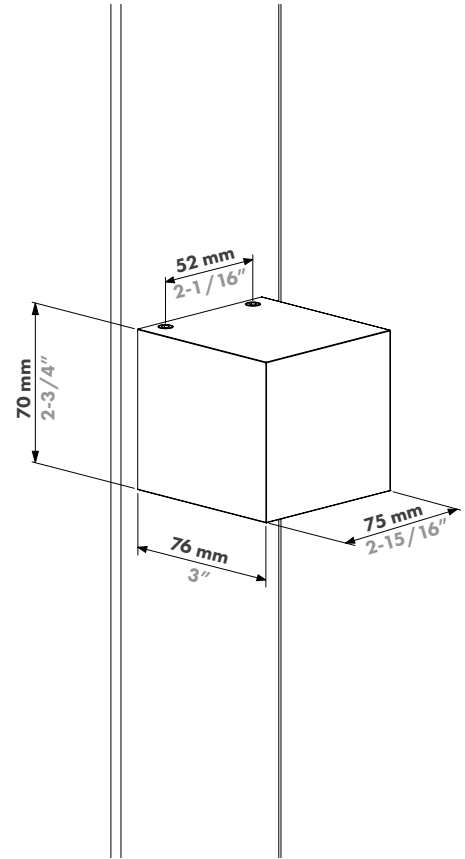

LOCINOX

CUBE75

Wat maakt deze verlichting bijzonder?

- Gemakkelijk te installeren door iedereen, technisch of niet-technisch
- Geschikt voor wand-, paal- en profielmontage
- Serieschakeling mogelijk
- Duurzaam
- Getest onder alle weersomstandigheden
- Esthetische, tijdloze ontwerpen
- Lakbaar
- Uitwisselbaar
- Veelzijdig: kan gecombineerd worden met aluminium, stalen en houten palen
- Eenvoudige en minimale poortvoorbereiding

Kenmerken

Lamptype:	LED
Levensduur:	50 000 h
Helderheid:	230V AC-versie: 300 lumen 12-24V DC-versie: 270 lumen
Kleurtemperatuur:	230V AC: 2700 K 12-24V DC: 2700 K
Kleuropties:	Zwart Zilver Antraciet Lakbaar
Beoordeeld voor buiten:	IP65
IK-beoordeling:	IK06
Buitengebruik:	-30°C – 70°C 20-95% RH
Energieverbruik:	230V AC-versie: max 4,6W 12-24V DC-versie: max 3W
Stralingshoek:	Wijd, type sfeerverlichting
Materialen:	Aluminium, gefabriceerd kunststof
Certificeringen:	CE