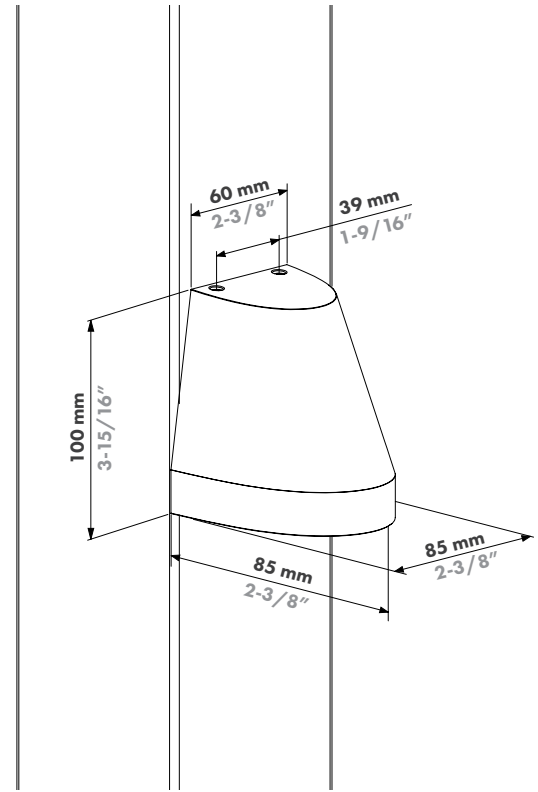

LOCINOX

CONE85

Wat maakt deze verlichting bijzonder?

- Gemakkelijk te installeren door iedereen, technisch of niet-technisch
- Geschikt voor wand-, paal- en profielmontage
- Serieschakeling mogelijk
- Duurzaam
- Getest onder alle weersomstandigheden
- Esthetische, tijdloze ontwerpen
- Lakbaar
- Uitwisselbaar
- Veelzijdig: kan gecombineerd worden met aluminium, stalen en houten palen
- Eenvoudige en minimale poortvoorbereiding

Kenmerken

Lamptype:	LED
Levensduur:	50 000 h
Helderheid:	230V AC-versie: 300 lumen 12-24V DC-versie: 270 lumen
Kleurtemperatuur:	230V AC: 2700 K 12-24V DC: 2700 K
Kleuropties:	Zwart Zilver Brons Lakbaar
Beoordeeld voor buiten:	IP65
IK-beoordeling:	IK06
Buitengebruik:	-30°C – 70°C 20-95% RH
Energieverbruik:	230V AC-versie: max 4,6W 12-24V DC-versie: max 3W
Stralingshoek:	Wijd, type sfeerverlichting
Materialen:	Aluminium, gefabriceerd kunststof
Certificeringen:	CE