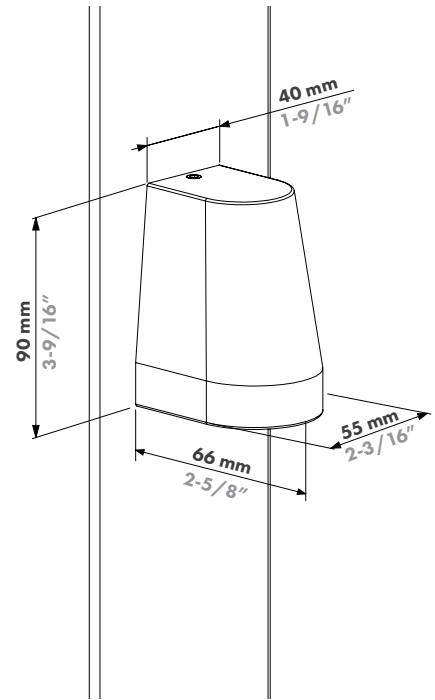

LOCINOX

CONE55

Wat maakt deze verlichting bijzonder?

- Gemakkelijk te installeren door iedereen, technisch of niet-technisch
- Geschikt voor wand-, paal- en profielmontage
- Serieschakeling mogelijk
- Duurzaam
- Getest onder alle weersomstandigheden
- Esthetische, tijdloze ontwerpen
- Lakbaar
- Uitwisselbaar
- Veelzijdig: kan gecombineerd worden met aluminium, stalen en houten palen
- Eenvoudige en minimale poortvoorbereiding

Kenmerken

Lamptype:	LED
Levensduur:	50 000 h
Helderheid:	230V AC-versie: 300 lumen 12-24V DC-versie: 270 lumen
Kleurtemperatuur:	230V AC: 2700 K 12-24V DC: 2700 K
Kleuropties:	Zwart Zilver Antraciet Lakbaar
Beoordeeld voor buiten:	IP65
IK-beoordeling:	IK06
Buitengebruik:	-30°C – 70°C 20-95% RH
Energieverbruik:	230V AC-versie: max 4,6W 12-24V DC-versie: max 3W
Stralingshoek:	Wijd, type sfeerverlichting
Materialen:	Aluminium, gefabriceerd kunststof
Certificeringen:	CE