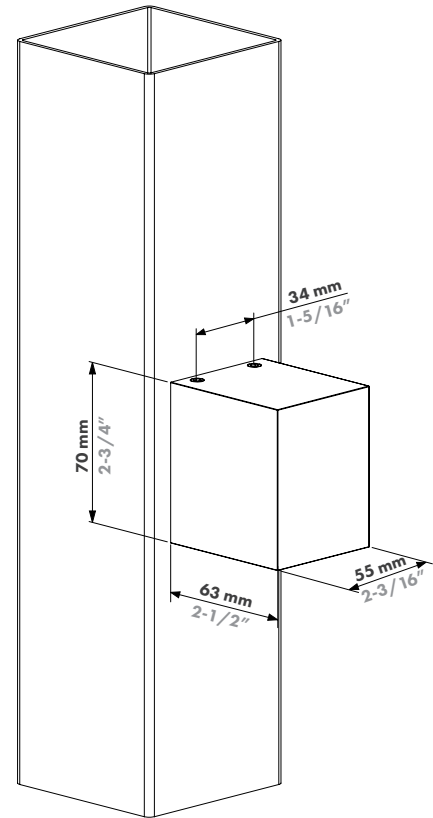

LOCINOX

CUBE55

Wat maakt deze verlichting bijzonder?

- Gemakkelijk te installeren door iedereen, technisch of niet-technisch
- Geschikt voor wand-, paal- en profielmontage
- Serieschakeling mogelijk
- Duurzaam
- Getest onder alle weersomstandigheden
- Esthetische, tijdloze ontwerpen
- Lakbaar
- Uitwisselbaar
- Veelzijdig: kan gecombineerd worden met aluminium, stalen en houten palen
- Eenvoudige en minimale poortvoorbereiding

Kenmerken

Lamptype:	LED
Levensduur:	50 000 h
Helderheid:	230V AC-versie: 300 lumen 12-24V DC-versie: 270 lumen
Kleurtemperatuur:	230V AC: 2700 K 12-24V DC: 2700 K
Kleuropties:	Zwart Zilver Antraciet Lakbaar
Beoordeeld voor buiten:	IP65
IK-beoordeling:	IK06
Buitengebruik:	-30°C – 70°C 20-95% RH
Energieverbruik:	230V AC-versie: max 4,6W 12-24V DC-versie: max 3W
Stralingshoek:	Wijd, type sfeerverlichting
Materialen:	Aluminium, gefabriceerd kunststof
Certificeringen:	CE