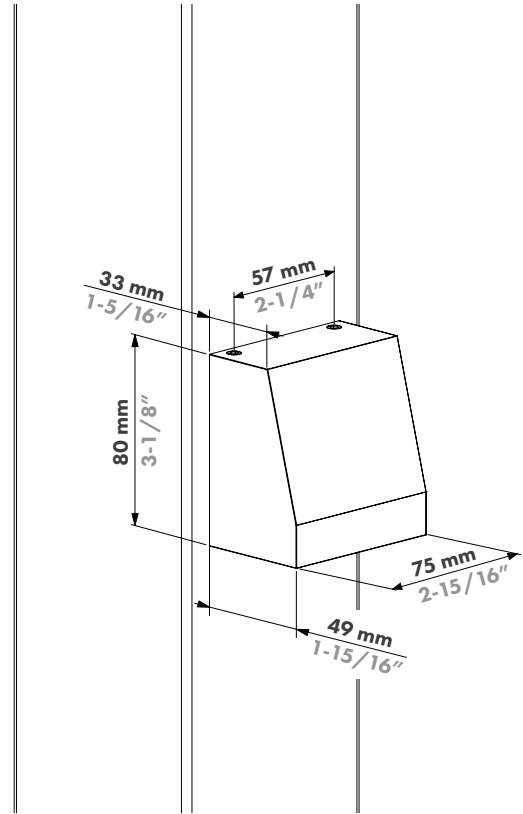

LOCINOX

HEPTA75

Qu'est-ce qui le rend si spécial ?

- Installation simple et rapide
- Convient pour une installation murale ou sur poteau
- Possibilité de connecter plusieurs éclairage en série
- Durable
- Testé en conditions climatiques extrêmes
- Design esthétique et intemporel
- Disponible en version brut à laquer
- Interchangeable avec la gamme d'éclairage HELIOS

Caractéristiques

Type de lampe :	LED
Durée de vie :	50 000 h
Luminosité :	Version 230 V CA : 300 lumens Version 12-24 V CC : 270 lumens
Température de couleur :	230 V CA : 2700 K 12-24 V CC : 2700 K
Options de couleur :	Noir Argent Anthracite À peindre
Indice IP :	IP65
Indice IK :	IK06
Utilisation en extérieur :	-30°C – 70°C 20-95 % RH
Consommation d'énergie :	Version 230 V CA : max 4,6 W Version 12-24 V CC : max 3 W
Angle du faisceau :	Ambiant
Matériaux :	Aluminium, plastique technique
Certifications :	CE