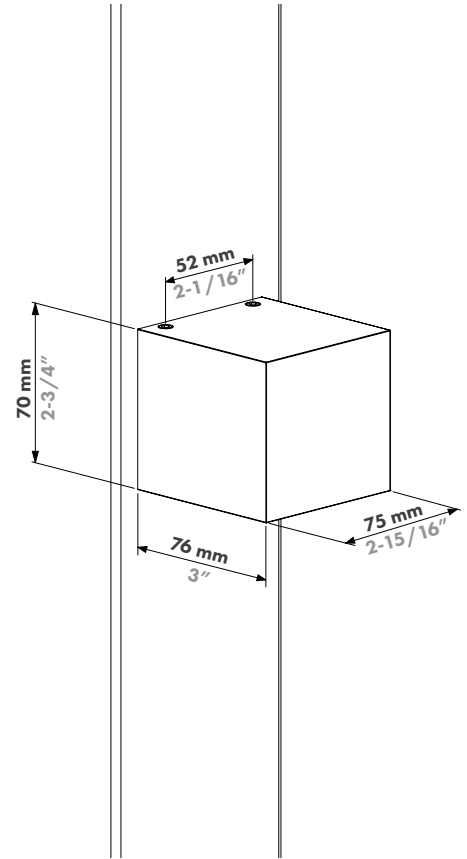

LOCINOX

CUBE75

Qu'est-ce qui le rend si spécial ?

- Installation simple et rapide
- Convient pour une installation murale ou sur poteau
- Possibilité de connecter plusieurs éclairage en série
- Durable
- Testé en conditions climatiques extrêmes
- Design esthétique et intemporel
- Disponible en version brut à laquer
- Interchangeable avec la gamme d'éclairage HELIOS

Caractéristiques

Type de lampe :	LED
Durée de vie :	50 000 h
Luminosité :	Version 230 V CA : 300 lumens Version 12-24 V CC : 270 lumens
Température de couleur :	230 V CA : 2700 K 12-24 V CC : 2700 K
Options de couleur :	Noir Argent Anthracite À peindre
Indice IP :	IP65
Indice IK :	IK06
Utilisation en extérieur :	-30°C – 70°C 20-95 % RH
Consommation d'énergie :	Version 230 V CA : max 4,6 W Version 12-24 V CC : max 3 W
Angle du faisceau :	Ambiant
Matériaux :	Aluminium, plastique technique
Certifications :	CE