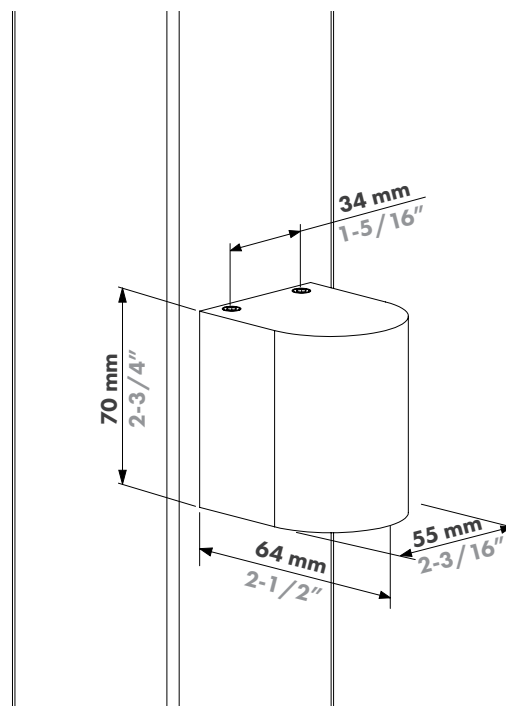

LOCINOX

ARCO55

Qu'est-ce qui le rend si spécial ?

- Installation simple et rapide
- Convient pour une installation murale ou sur poteau
- Possibilité de connecter plusieurs éclairage en série
- Durable
- Testé en conditions climatiques extrêmes
- Design esthétique et intemporel
- Disponible en version brut à laquer
- Interchangeable avec la gamme d'éclairage HELIOS

Caractéristiques

Type de lampe :	LED
Durée de vie :	50 000 h
Luminosité :	Version 230 V CA : 300 lumens Version 12-24 V CC : 270 lumens
Température de couleur :	230 V CA : 2700 K 12-24 V CC : 2700 K
Options de couleur :	Noir Argent Anthracite À peindre
Indice IP :	IP65
Indice IK :	IK06
Utilisation en extérieur :	-30°C – 70°C 20-95 % RH
Consommation d'énergie :	Version 230 V CA : max 4,6 W Version 12-24 V CC : max 3 W
Angle du faisceau :	Ambiant
Matériaux :	Aluminium, plastique technique
Certifications :	CE