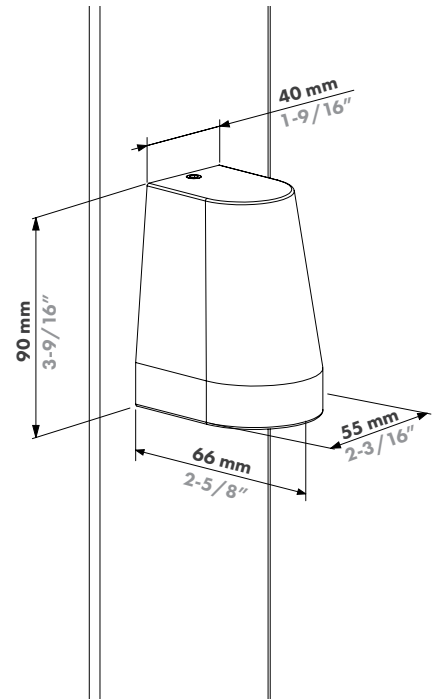

LOCINOX

CONE55

Qu'est-ce qui le rend si spécial ?

- Installation simple et rapide
- Convient pour une installation murale ou sur poteau
- Possibilité de connecter plusieurs éclairage en série
- Durable
- Testé en conditions climatiques extrêmes
- Design esthétique et intemporel
- Disponible en version brut à laquer
- Interchangeable avec la gamme d'éclairage HELIOS

Caractéristiques

Type de lampe :	LED
Durée de vie :	50 000 h
Luminosité :	Version 230 V CA : 300 lumens Version 12-24 V CC : 270 lumens
Température de couleur :	230 V CA : 2700 K 12-24 V CC : 2700 K
Options de couleur :	Noir Argent Anthracite À peindre
Indice IP :	IP65
Indice IK :	IK06
Utilisation en extérieur :	-30°C – 70°C 20-95 % RH
Consommation d'énergie :	Version 230 V CA : max 4,6 W Version 12-24 V CC : max 3 W
Angle du faisceau :	Ambiant
Matériaux :	Aluminium, plastique technique
Certifications :	CE