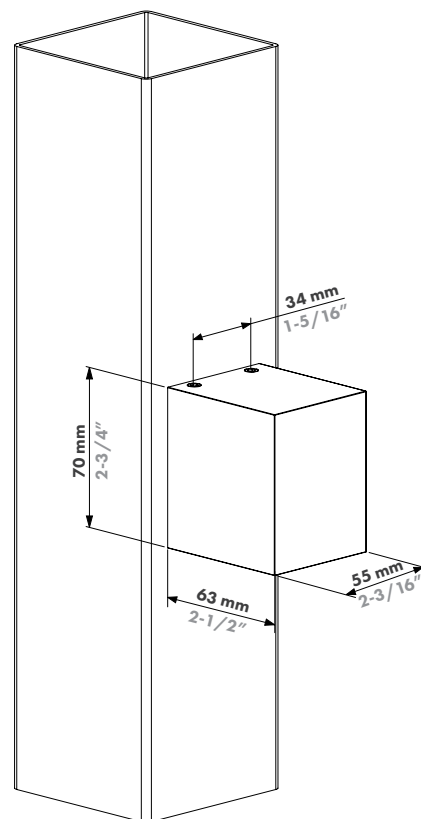

LOCINOX

CUBE55

Qu'est-ce qui le rend si spécial ?

- Installation simple et rapide
- Convient pour une installation murale ou sur poteau
- Possibilité de connecter plusieurs éclairage en série
- Durable
- Testé en conditions climatiques extrêmes
- Design esthétique et intemporel
- Disponible en version brut à laquer
- Interchangeable avec la gamme d'éclairage HELIOS

Caractéristiques

Type de lampe :	LED
Durée de vie :	50 000 h
Luminosité :	Version 230 V CA : 300 lumens Version 12-24 V CC : 270 lumens
Température de couleur :	230 V CA : 2700 K 12-24 V CC : 2700 K
Options de couleur :	Noir Argent Anthracite À peindre
Indice IP :	IP65
Indice IK :	IK06
Utilisation en extérieur :	-30°C – 70°C 20-95 % RH
Consommation d'énergie :	Version 230 V CA : max 4,6 W Version 12-24 V CC : max 3 W
Angle du faisceau :	Ambiant
Matériaux :	Aluminium, plastique technique
Certifications :	CE