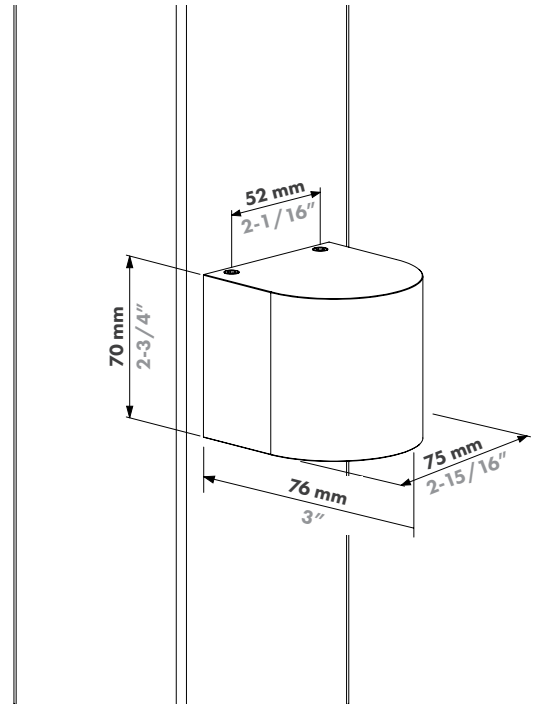

LOCINOX

ARCO75

Qu'est-ce qui le rend si spécial ?

- Installation simple et rapide
- Convient pour une installation murale ou sur poteau
- Possibilité de connecter plusieurs éclairage en série
- Durable
- Testé en conditions climatiques extrêmes
- Design esthétique et intemporel
- Disponible en version brut à laquer
- Interchangeable avec la gamme d'éclairage HELIOS

Caractéristiques

Type de lampe :	LED
Durée de vie :	50 000 h
Luminosité :	Version 230 V CA : 300 lumens Version 12-24 V CC : 270 lumens
Température de couleur :	230 V CA : 2700 K 12-24 V CC : 2700 K
Options de couleur :	Noir Argent Anthracite À peindre
Indice IP :	IP65
Indice IK :	IK06
Utilisation en extérieur :	-30°C – 70°C 20-95 % RH
Consommation d'énergie :	Version 230 V CA : max 4,6 W Version 12-24 V CC : max 3 W
Angle du faisceau :	Ambiant
Matériaux :	Aluminium, plastique technique
Certifications :	CE