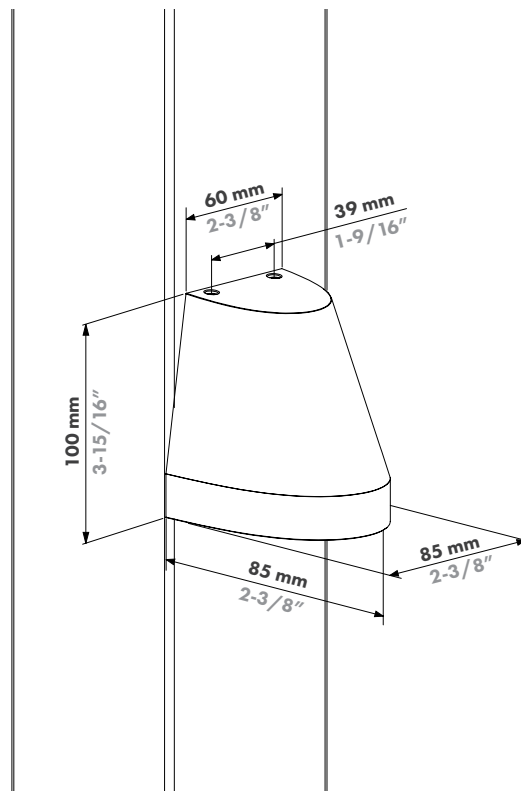

LOCINOX

CONE85

Qu'est-ce qui le rend si spécial ?

- Installation simple et rapide
- Convient pour une installation murale ou sur poteau
- Possibilité de connecter plusieurs éclairage en série
- Durable
- Testé en conditions climatiques extrêmes
- Design esthétique et intemporel
- Disponible en version brut à laquer
- Interchangeable avec la gamme d'éclairage HELIOS

Caractéristiques

Type de lampe :	LED
Durée de vie :	50 000 h
Luminosité :	Version 230 V CA : 300 lumens Version 12-24 V CC : 270 lumens
Température de couleur :	230 V CA : 2700 K 12-24 V CC : 2700 K
Options de couleur :	Noir Argent Bronze À peindre
Indice IP :	IP65
Indice IK :	IK06
Utilisation en extérieur :	-30°C – 70°C 20-95 % RH
Consommation d'énergie :	Version 230 V CA : max 4,6 W Version 12-24 V CC : max 3 W
Angle du faisceau :	Ambiant
Matériaux :	Aluminium, plastique technique
Certifications :	CE