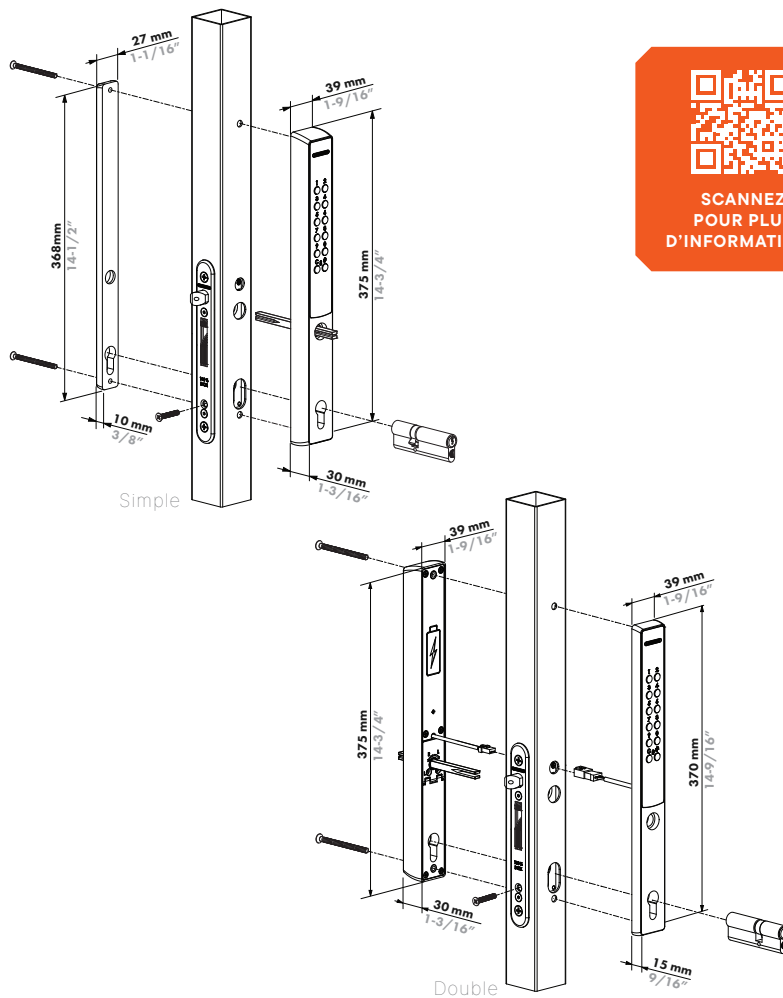

## Serrure à code électronique de haute qualité alimentée par batterie

La conception économe en énergie de VERA permet d'intégrer très simplement un contrôle d'accès sur n'importe quel portail ou portillon équipé d'une serrure à encastrer.

Les codes PIN peuvent être facilement ajoutés, modifiés ou supprimés, y compris les codes d'ouvertures permanents.

Forty, Fifty, Sixty et Eightylock.

SCANNEZ  
POUR PLUS  
D'INFORMATIONS

**LOCINOX**

**Vera**

## Caractéristiques

Configurations	Double clavier ou simple clavier avec boîtier de protection
Dimension du profil du portail	Pour des profondeurs de profil de 40, 50 et 60 mm
Logement	Boîtier en aluminium Noir : revêtement poudré Argent : anodisé
Cylindre	Cylindre UE (inclus)
Codes	Jusqu'à 100 codes Codes de 4 à 8 chiffres
Alimentation électrique	Batterie (incluse)
Fixation	Fixation vis traversantes
Ajustabilité	Réversible gauche/droite
Résistance aux intempéries	IP66
Couleur	Noir et argent
Garantie	2 ans
Durée de vie de la batterie	150 000 cycles