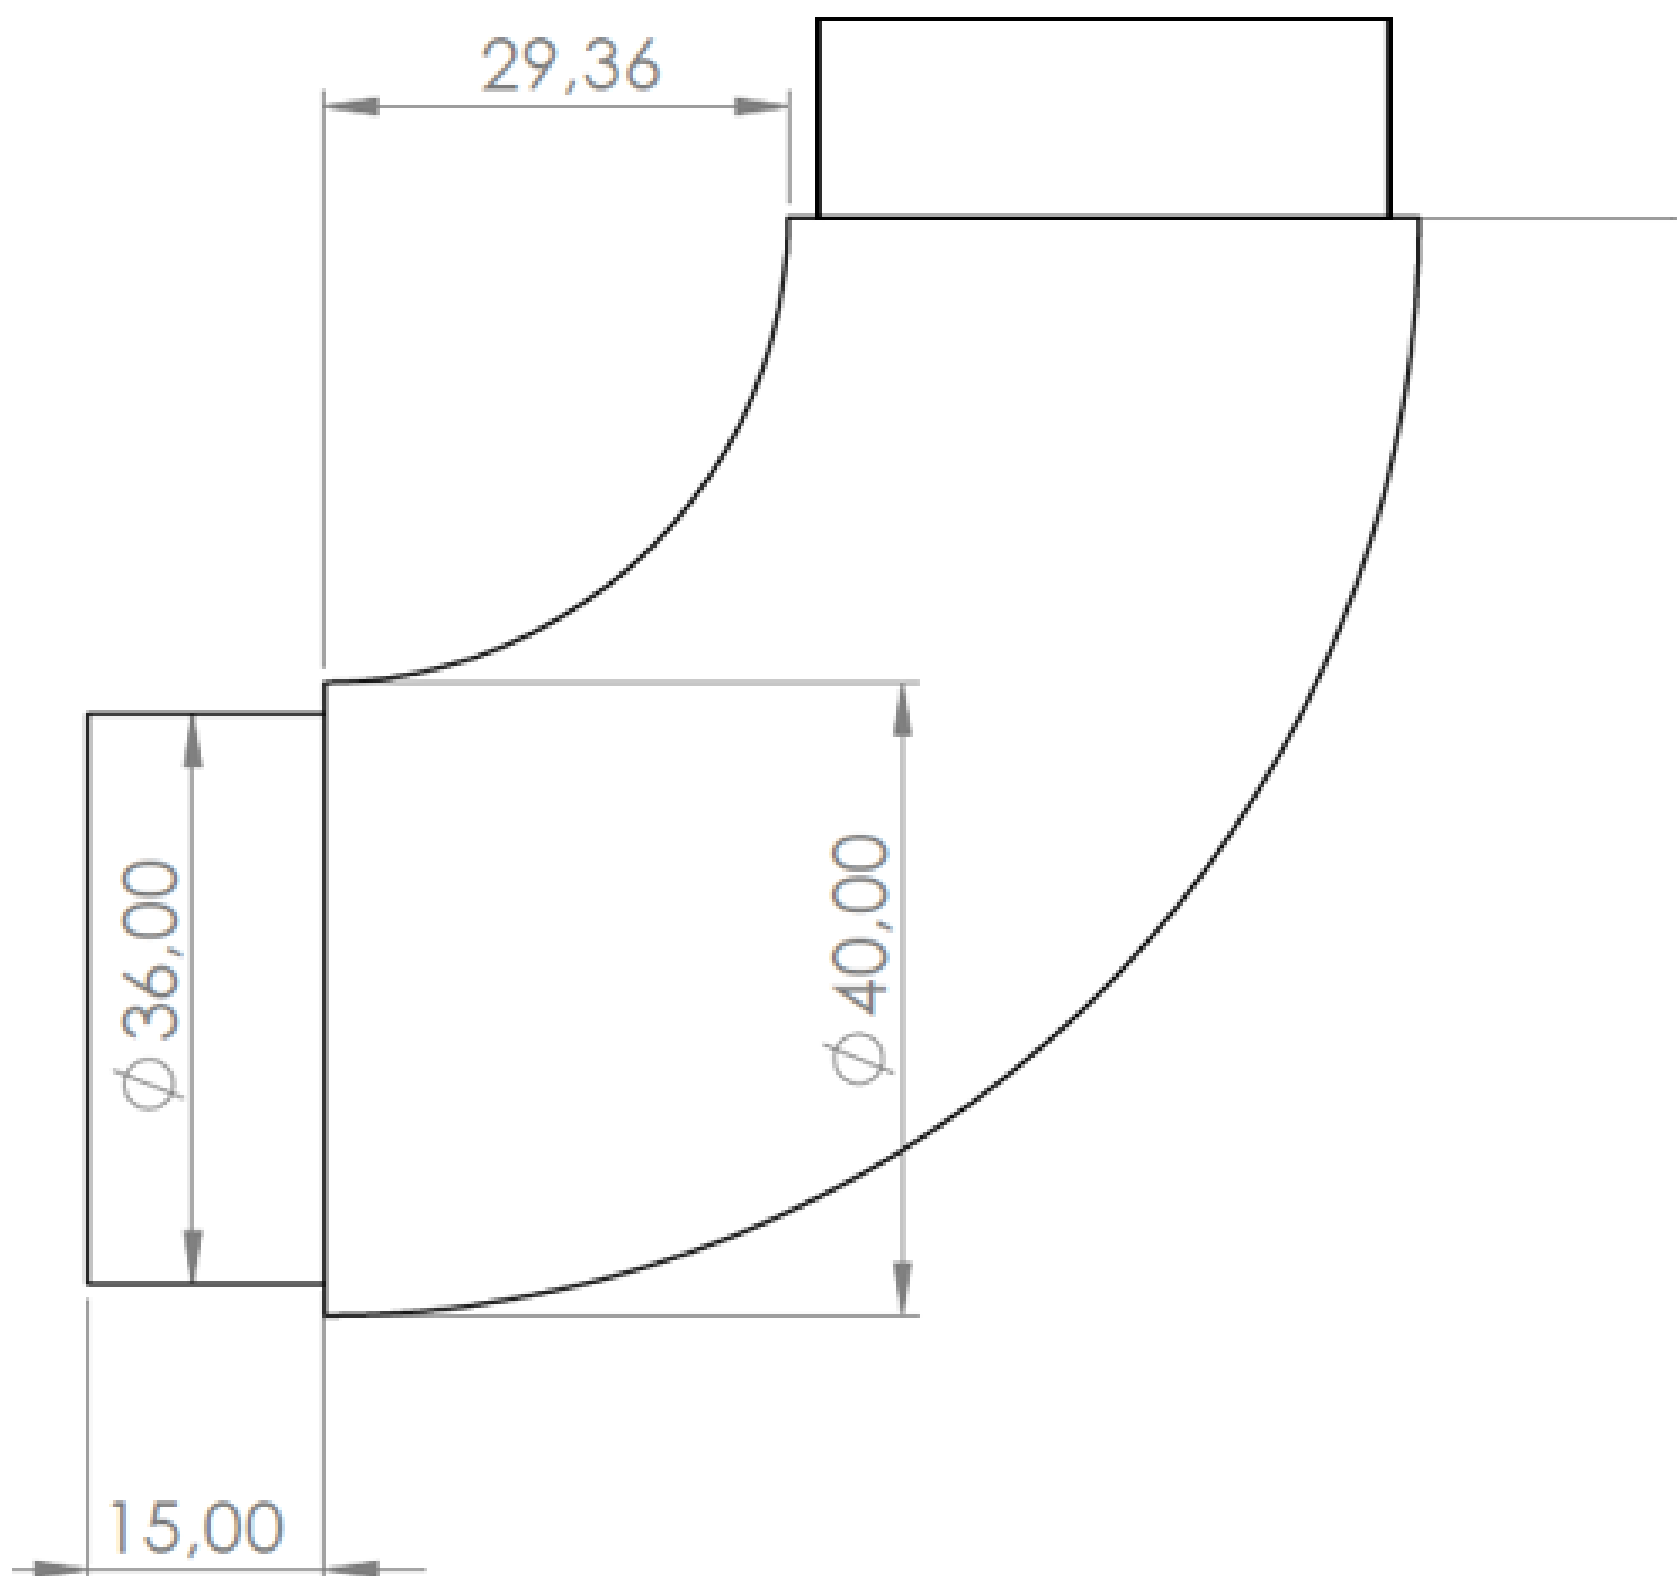

Art. HR40ALURAL9005-BOCHTSTUK-A