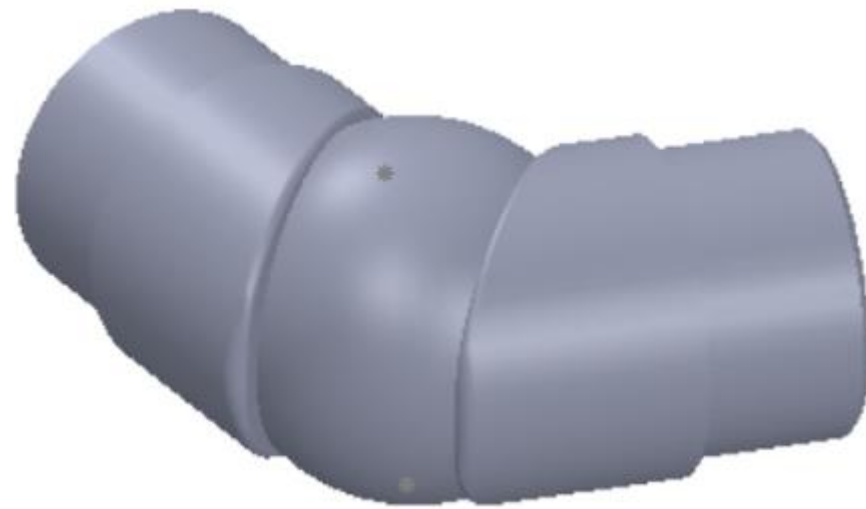

HANDGREEP IN GEMOFFELDE ALUMINIUM HR40alu RAL

Bochtstuk verstelbaar type "C"