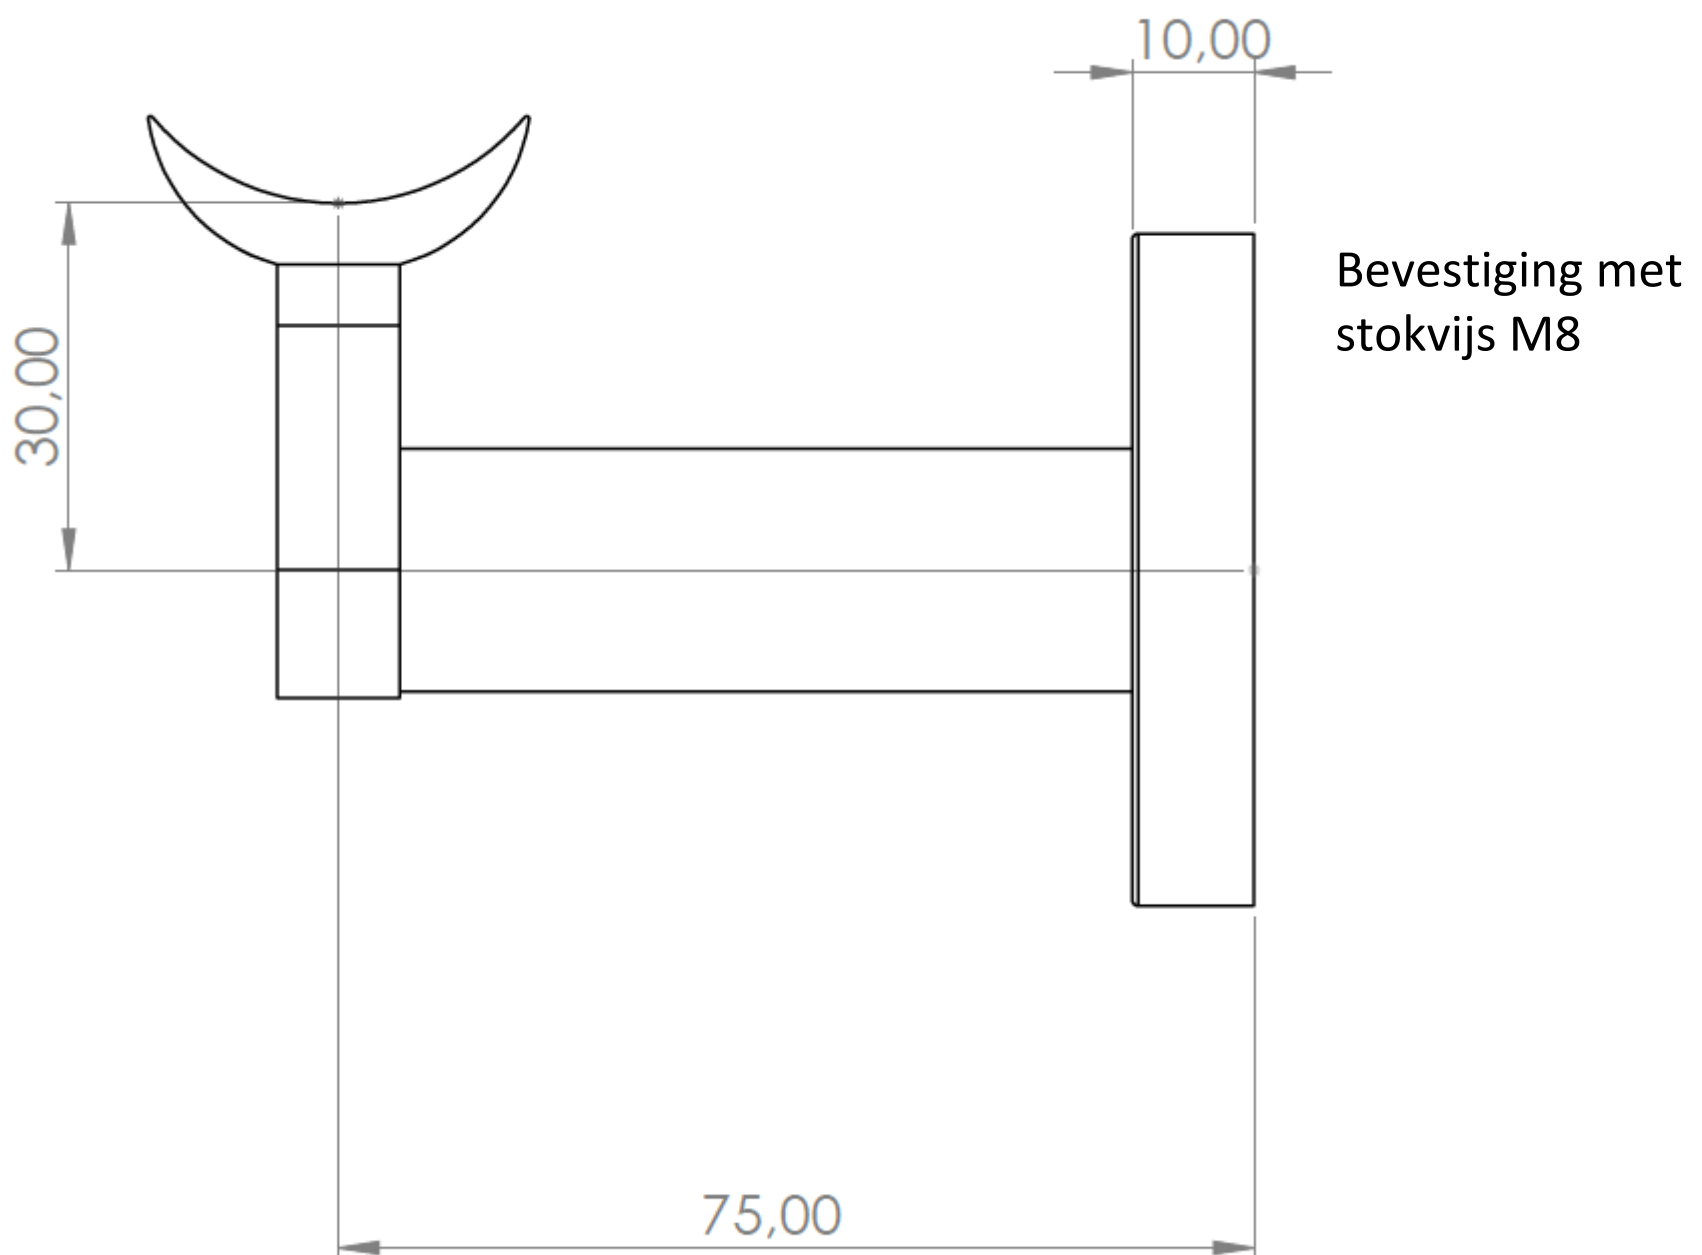

Art. HR40ALURAL9005-HOUDER