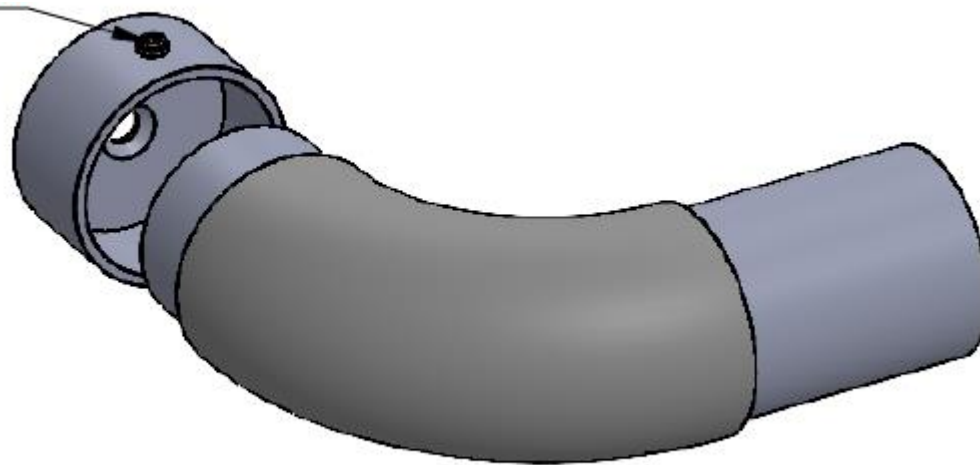

Accessoires worden verlijmd aan de buis:

1. Afstandhouder met 1 centrale vijs voor muurbevestiging ( gyproc, steen, hout ) en 2 vijzen voor bevestiging aan handgreep ( zelftappers )
2. 2 eindstukken: eindstuk A = recht of eindstuk B = naar muur toe (muurflens )
3. 3 Bochten: 90°, vast & verstelbaar

## HANDGREEP IN GEMOFFELDE ALUMINIUM HR40alu RAL

Eindstuk Type "A" recht

Art. HR40ALURAL9005-EINDSTUK-A

## HANDGREEP IN GEMOFFELDE ALUMINIUM HR40alu RAL

Eindstuk Type "B" 90° met muuraansluiting

Muurflens met  
schroef M5

Art. HR40ALURAL9005-EINDSTUK-B