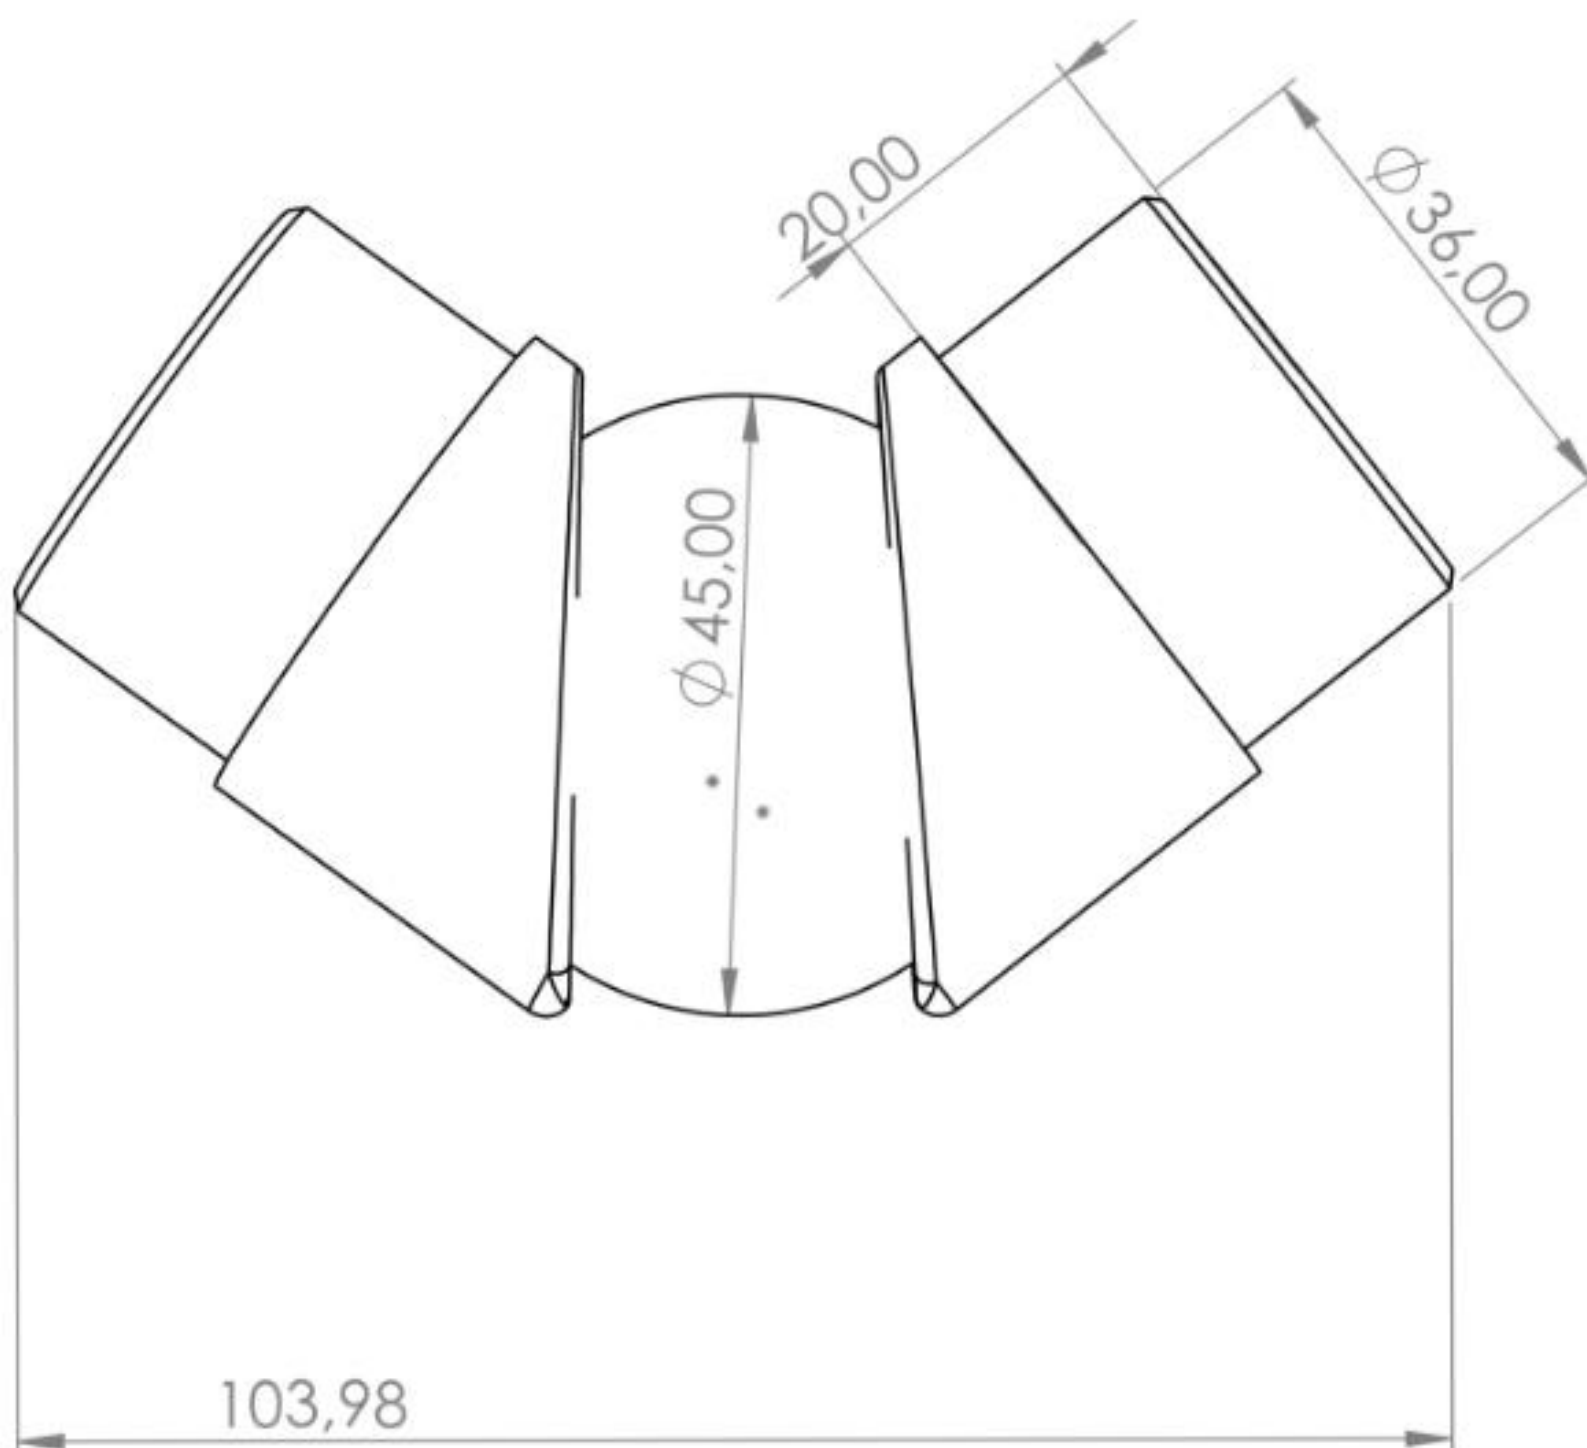

Art. HR40ALURAL9005-BOCHTSTUK-C