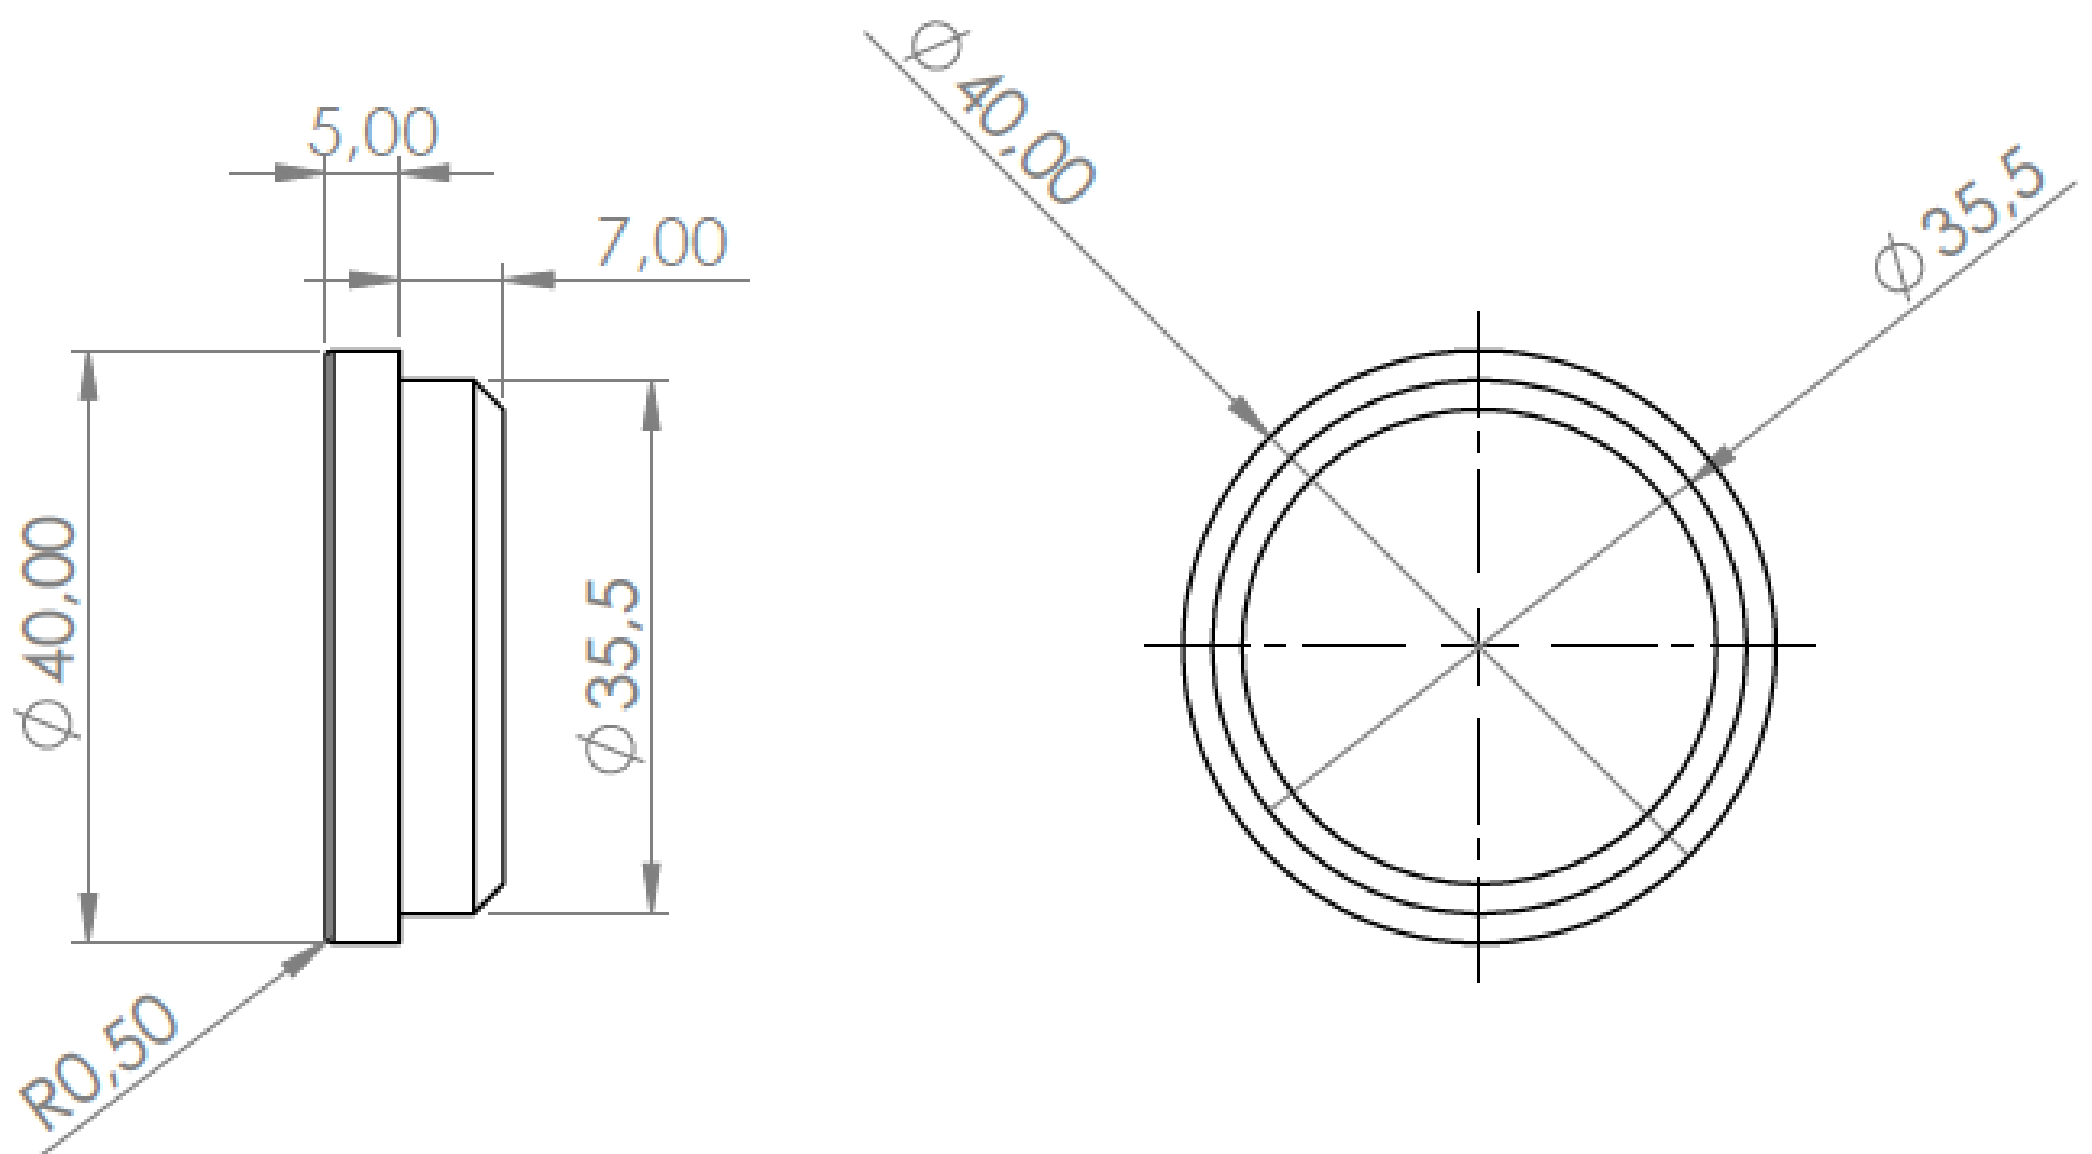

Art. HR40ALURAL9005-EINDSTUK-A