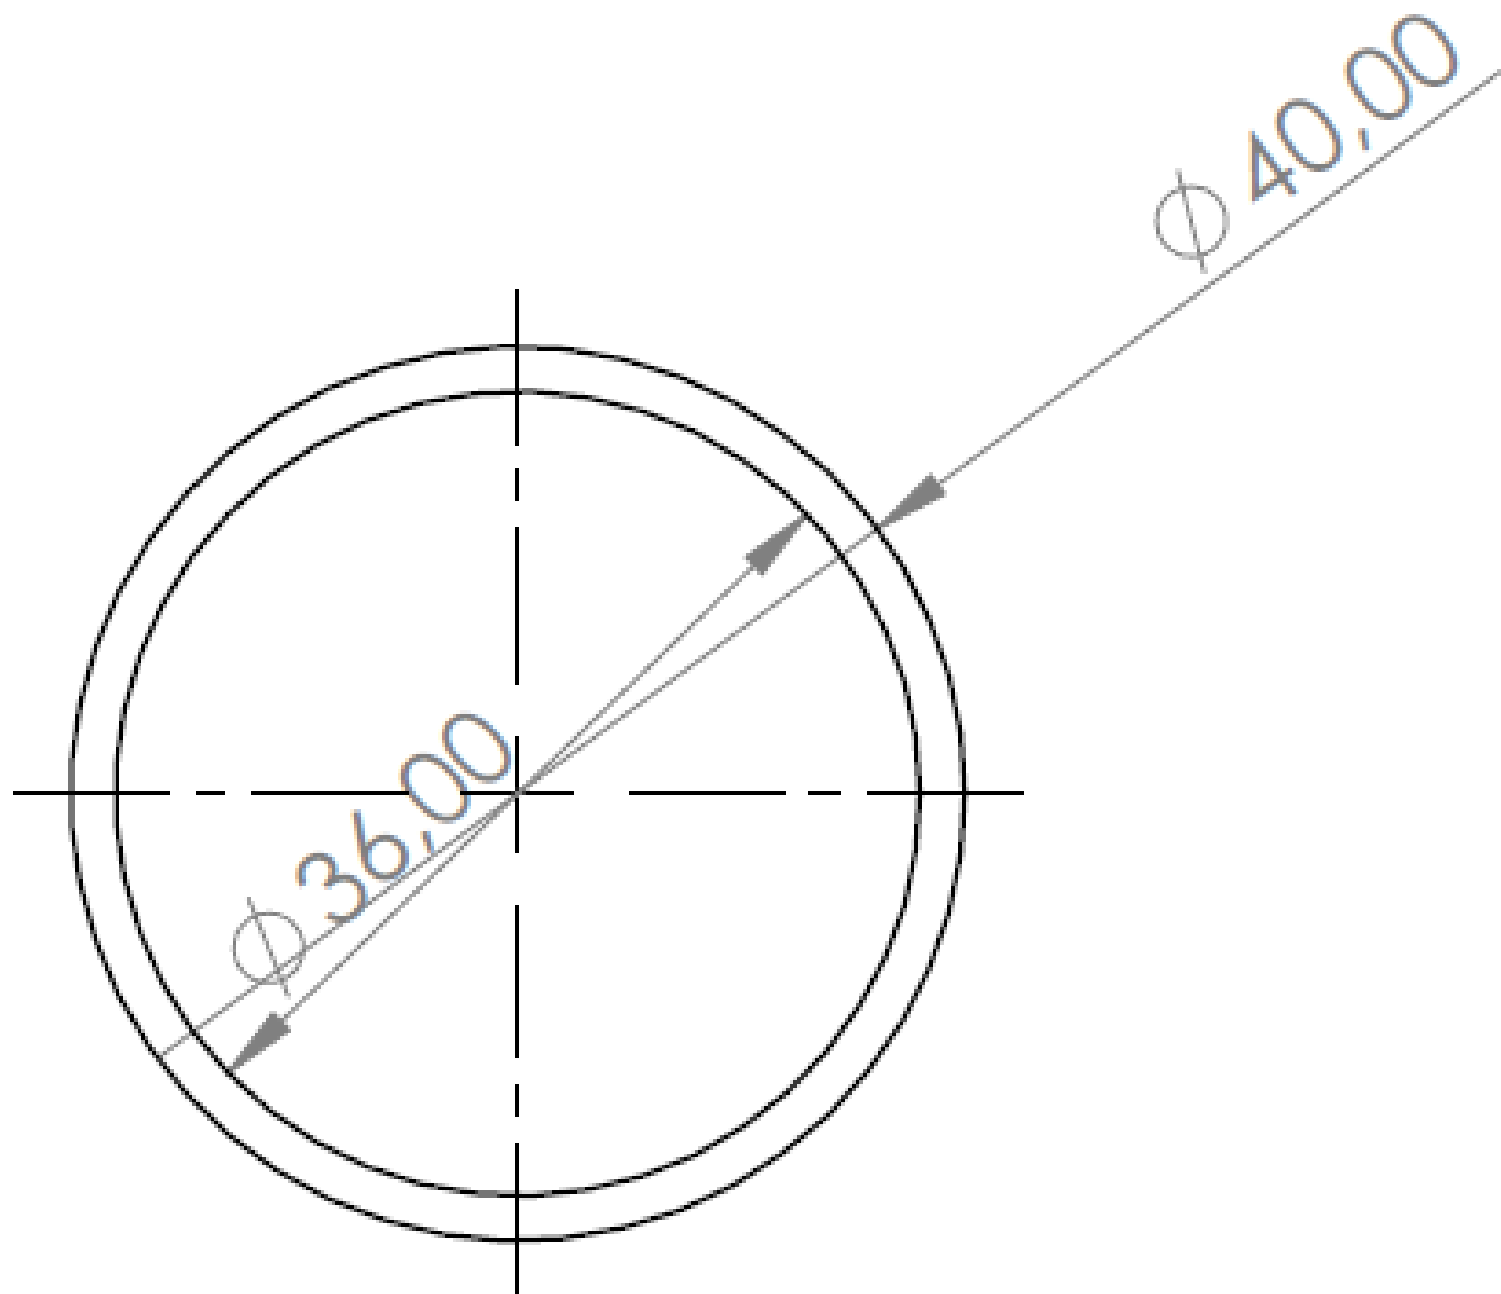

HANDGREEP IN GEMOFFELDE ALUMINIUM HR40alu RAL

Buis alu 40x2 mm – lengte 6m

Art. HR40ALURAL9005-BUIS