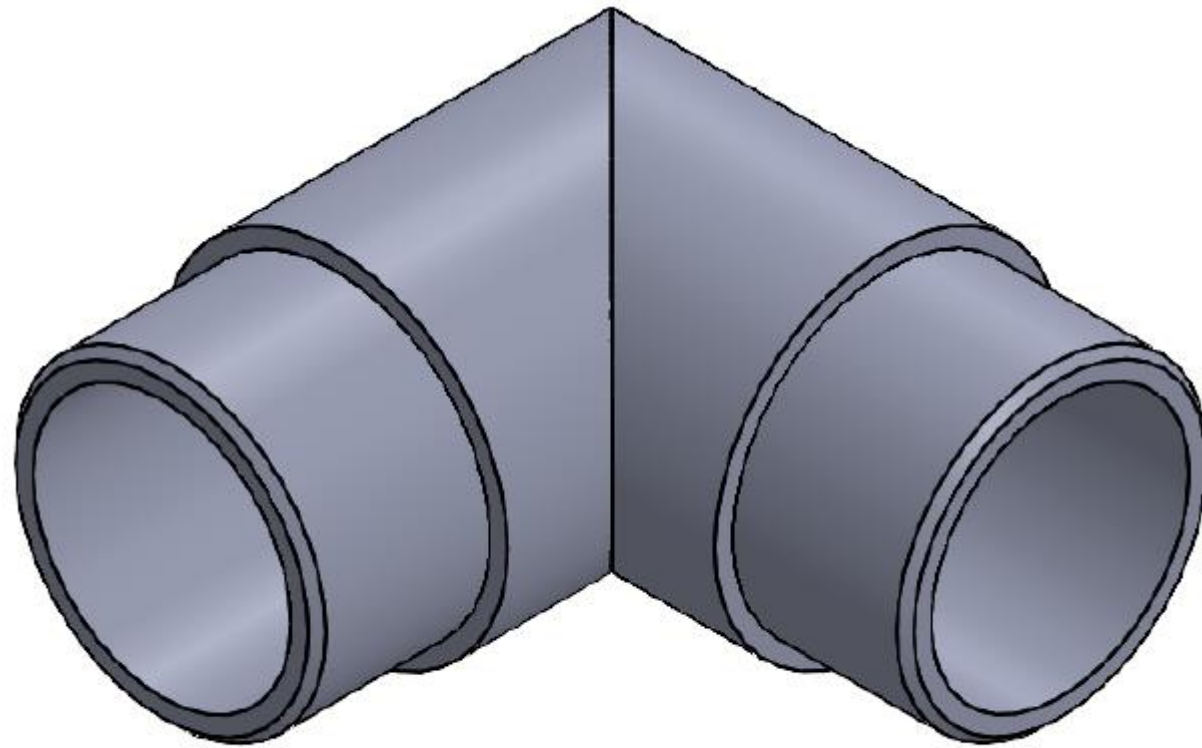

HANDGREEP IN GEMOFFELDE ALUMINIUM HR40alu RAL

Bochtstuk 90° type "B"