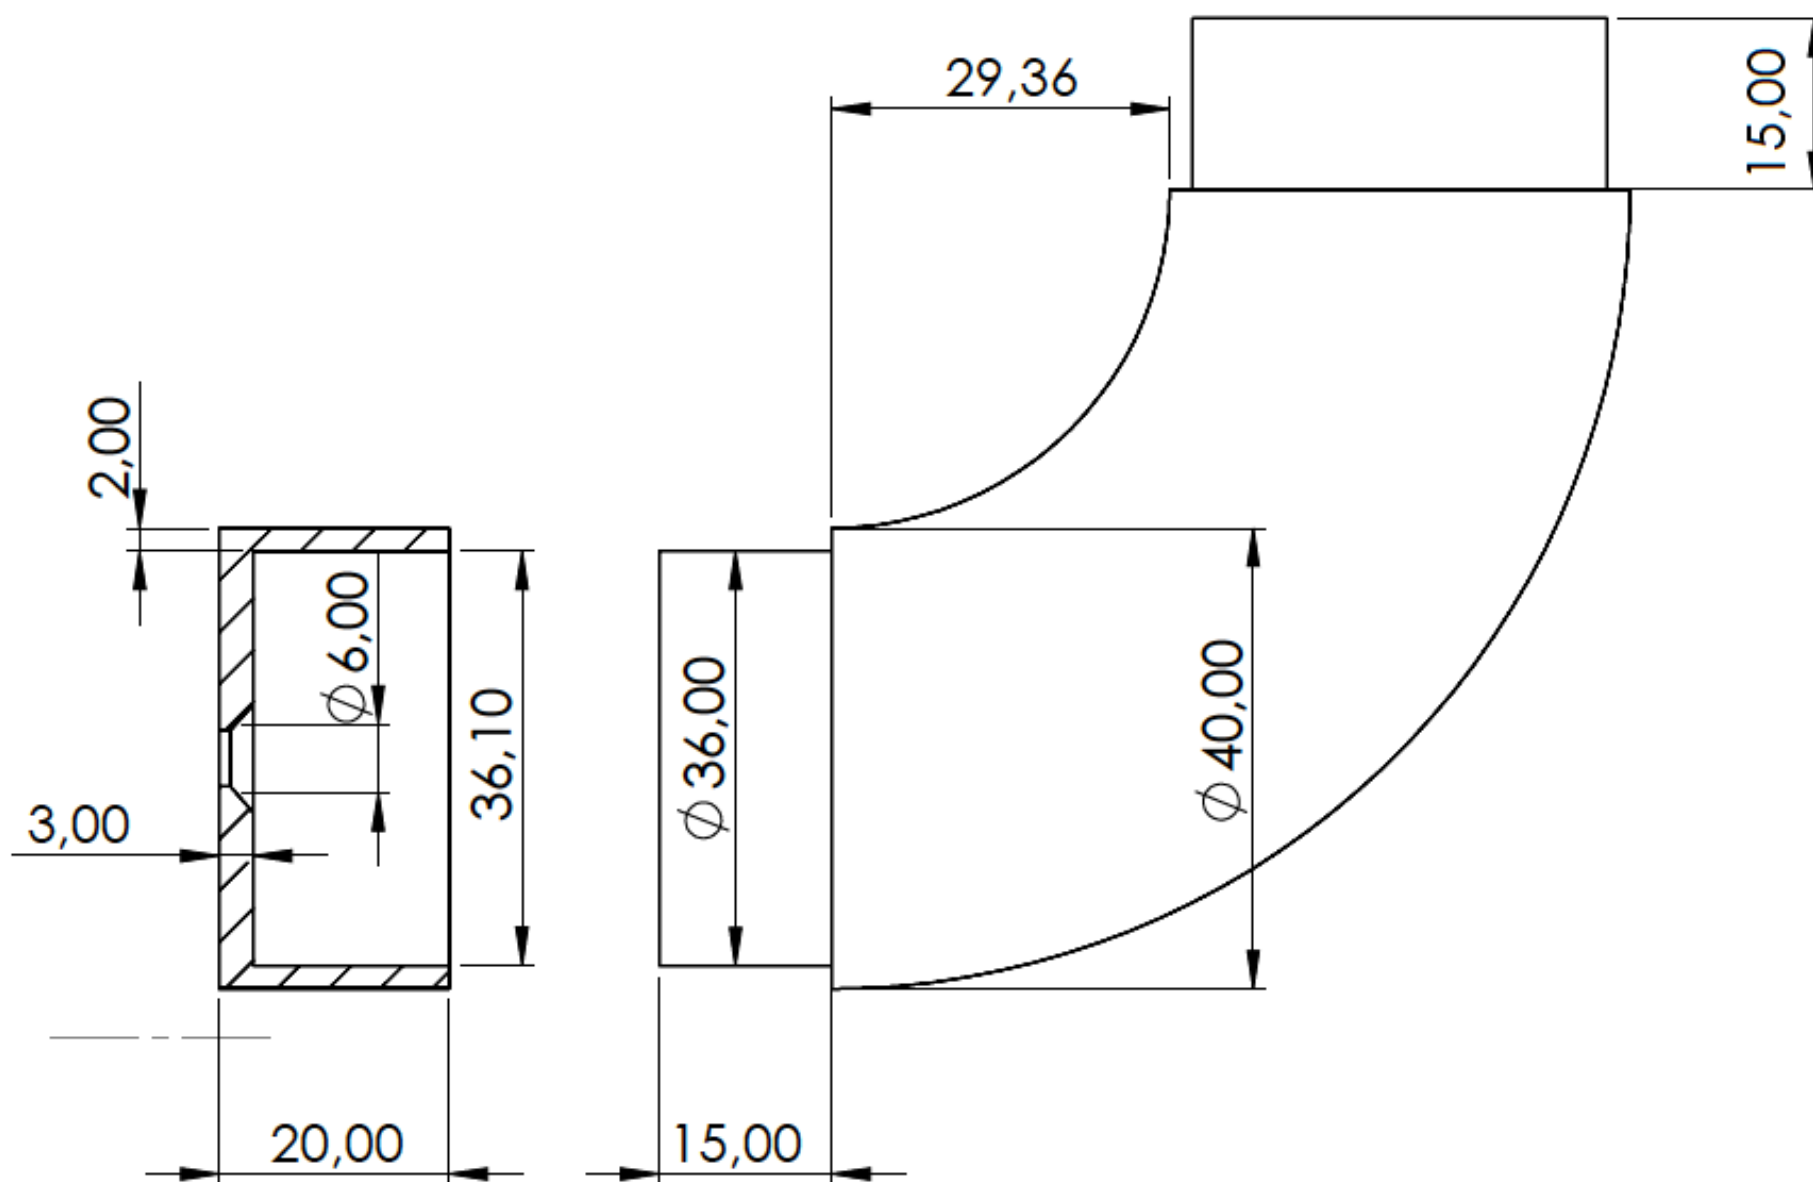

HANDGREEP IN GEMOFFELDE ALUMINIUM HR40alu RAL

Eindstuk Type "B" 90° met muuraansluiting

Muurflens met
schroef M5

Art. HR40ALURAL9005-EINDSTUK-B