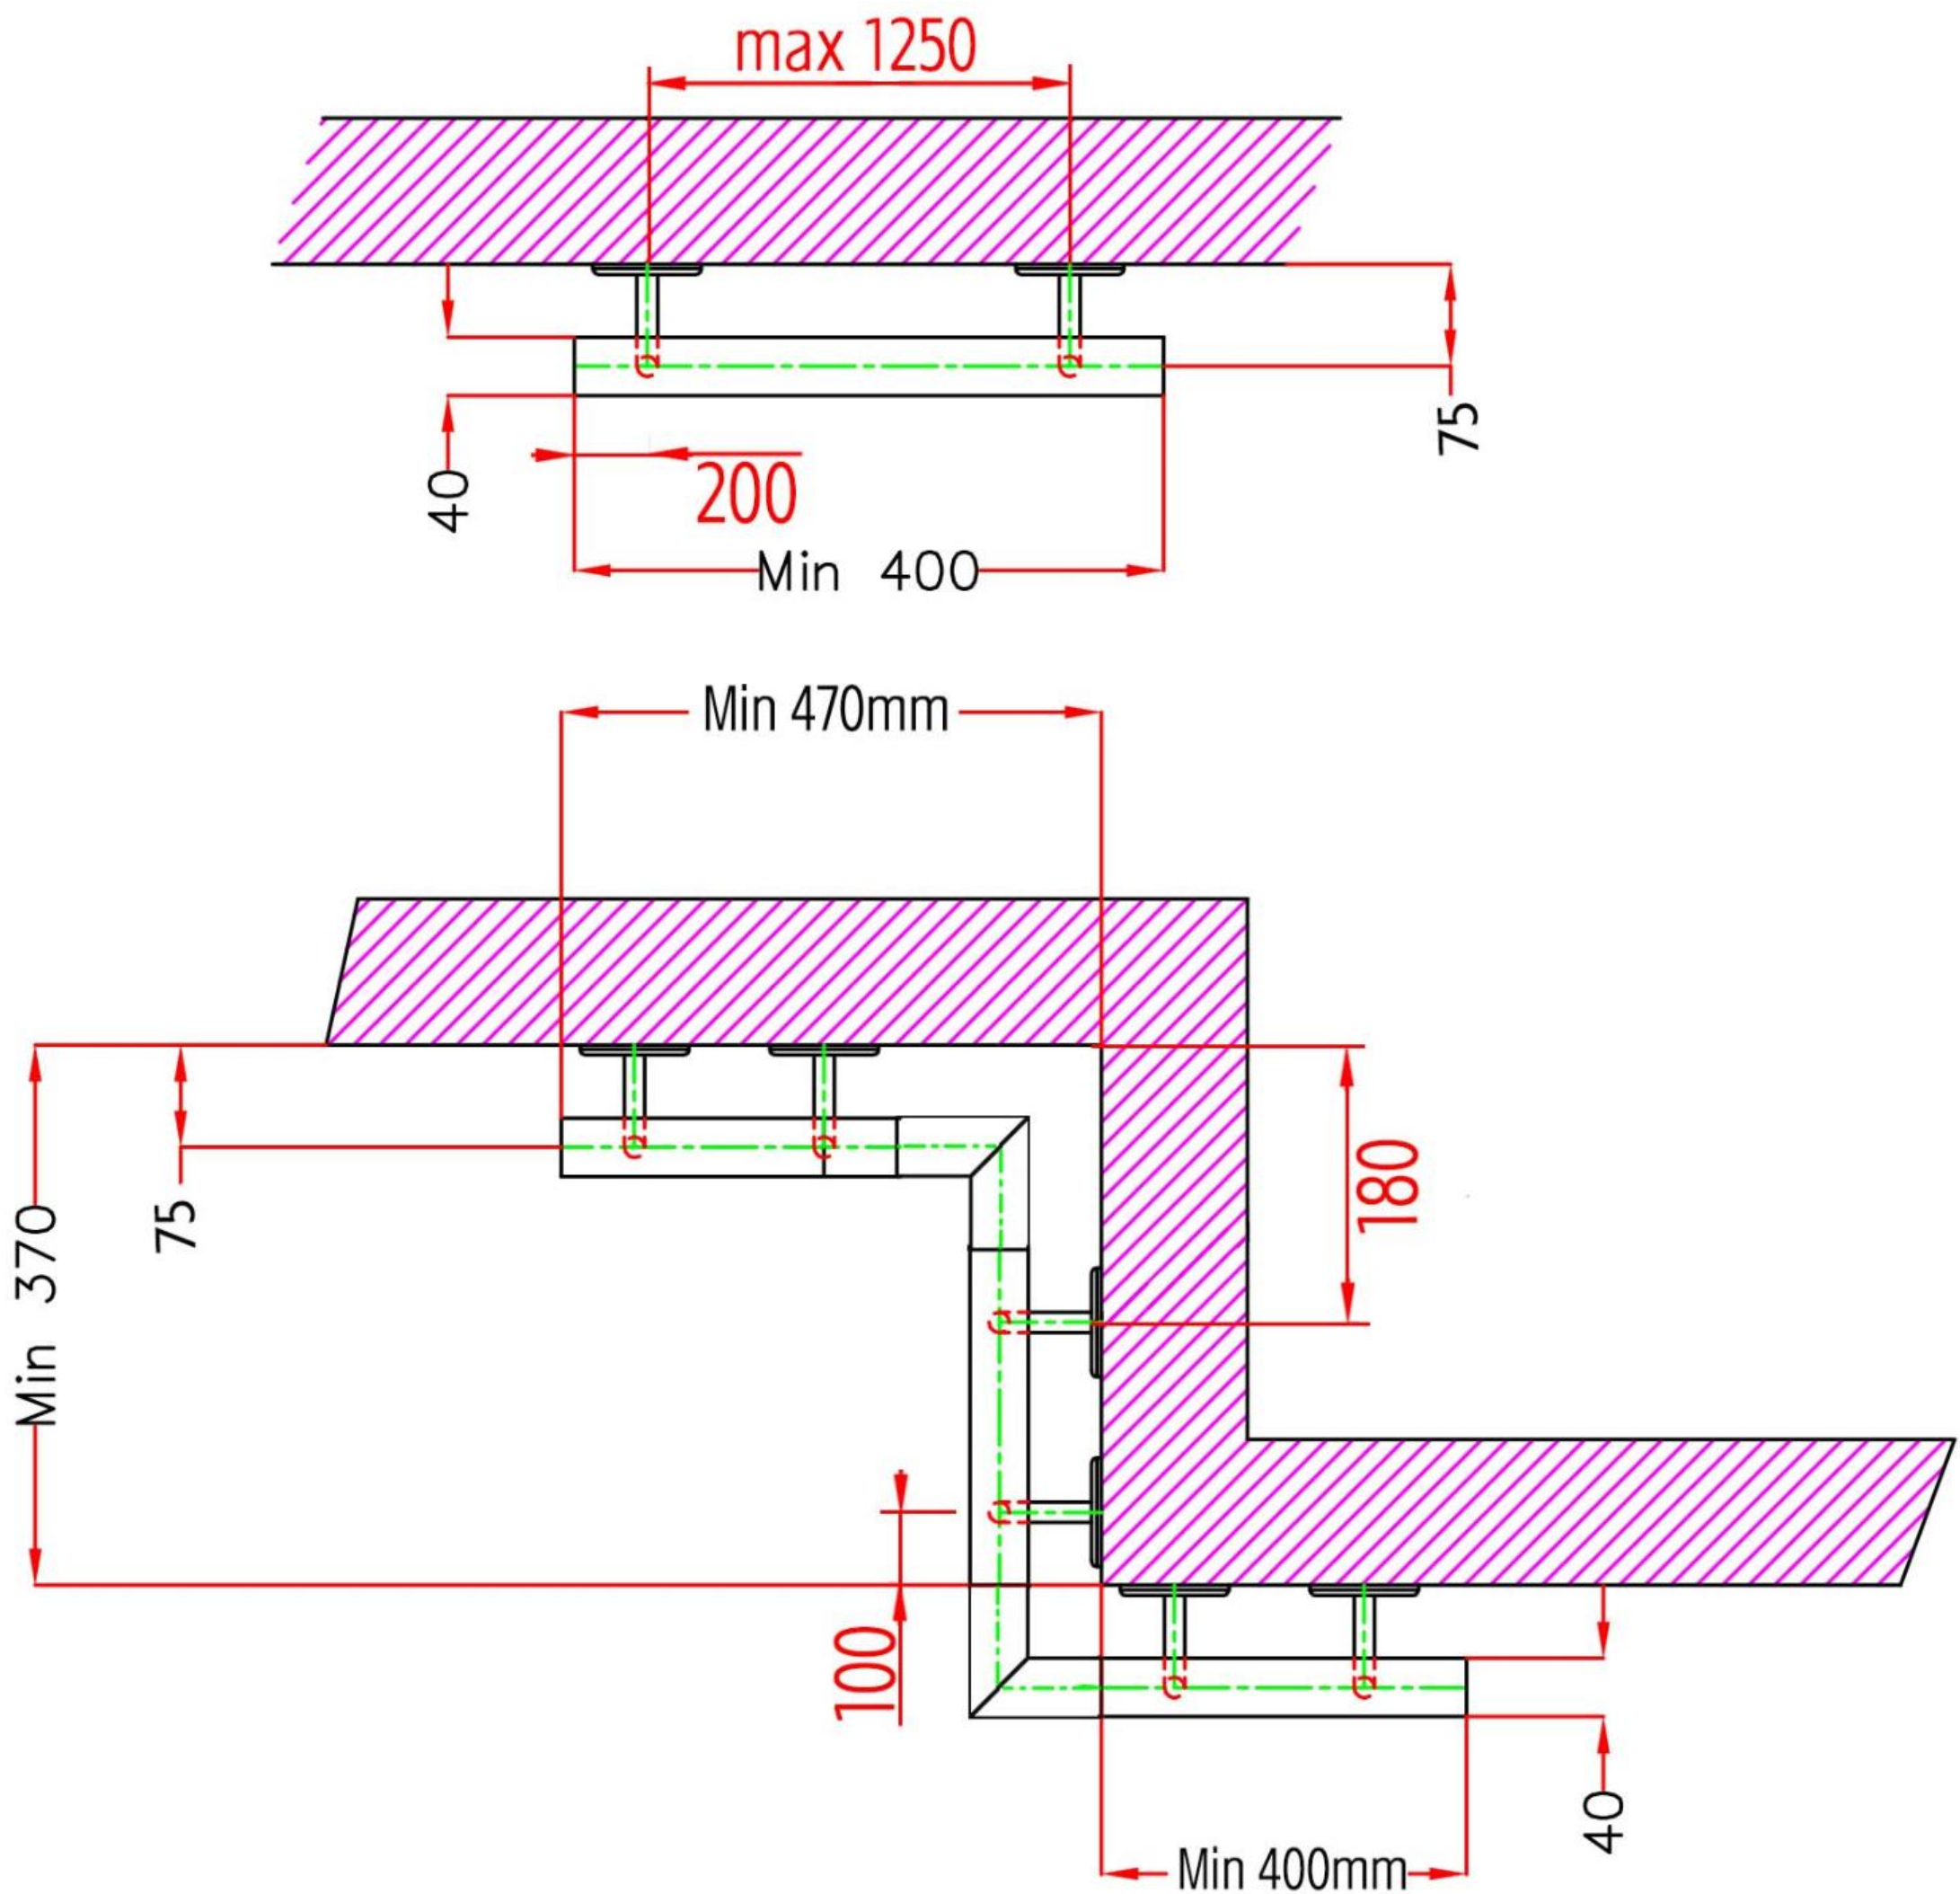

## HANDGREEP IN GEMOFFELDE ALUMINIUM HR40alu RAL

Installatie handgreep maatvoering in mm

Afwijkende maten op aanvraag en met eventuele meerprijzen

Meert bv/srl  
Vijfhuizen 10  
B-9420 Erpe-Mere  
info@meert.be  
www.meert.be  
Tel.: + 32(0)53/80.28.03